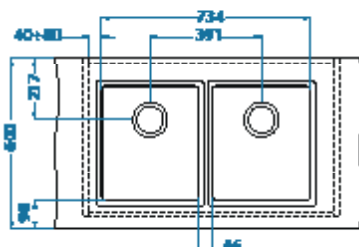

Monarch Kombino kombinacije posuda

dužina ormarića 800 mm

KOMBINO 20 + KOMBINO 10

dužina ormarića 900 mm

KOMBINO 20 -2X

KOMBINO 50 + KOMBINO 10

Monarch Line 10

POVRŠINA	ŠIFRA	TIP	otvor sfiona	Ø 35 mm	*PAKOVANJE	MPC RSD
ZLATNA	1078566	univerzalan	3 1/2"	0	kartonska kutija 1 / 12	78.999,90
BAKAR	1078567	univerzalan	3 1/2"	0	kartonska kutija 1 / 12	78.999,90
BRONZA	1103785	univerzalan	3 1/2"	0	kartonska kutija 1 / 12	78.999,90
ANTRACIT	1078568	univerzalan	3 1/2"	0	kartonska kutija 1 / 12	78.999,90