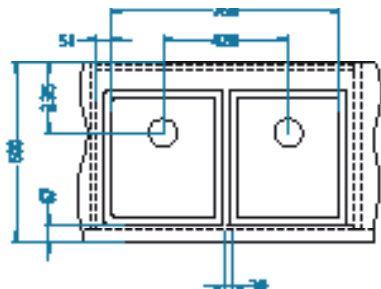

QUADRIX 20+20-FS