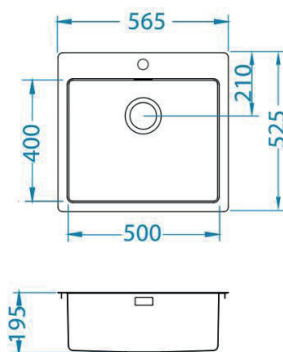

DODATNA OPREMA

posuda za očeđivanje inox
1119835

daska za sećenje drvena
1080029

daska za sećenje zaštitno staklo
1084835 - crna

ALVEUS poklopac TriTop 400
1084327