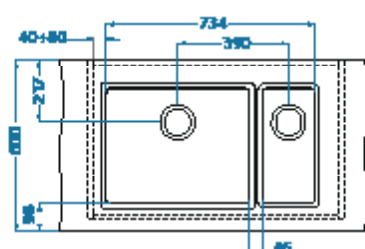

Monarch Kombino kombinacije posuda

dužina ormarića 800 mm

KOMBINO 20 + KOMBINO 10

dužina ormarića 900 mm

KOMBINO 20 -2X

KOMBINO 50 + KOMBINO 10

Monarch Line 10

POVRŠINA	ŠIFRA	TIP	otvor sfiona	Ø 35 mm	*PAKOVANJE	MPC RSD
ZLATNA	1078566	univerzalan	3 1/2"	0	kartonska kutija 1 / 12	78.999,90
BAKAR	1078567	univerzalan	3 1/2"	0	kartonska kutija 1 / 12	78.999,90
BRONZA	1103785	univerzalan	3 1/2"	0	kartonska kutija 1 / 12	78.999,90
ANTRACIT	1078568	univerzalan	3 1/2"	0	kartonska kutija 1 / 12	78.999,90

DIMENZIJA SUDOPERE 980 x 500 mm

DIMENZIJA POSUDE 340 x 420 x 160 mm
148 x 300 x 75 mm

DODATNA OPREMA

daska za sečenje
zaštitno staklo
1063063

posuda za
oceđivanje inox
1140630 - zlatna
1140633 - antracit
1140632 - bronza
1140631 - bakar