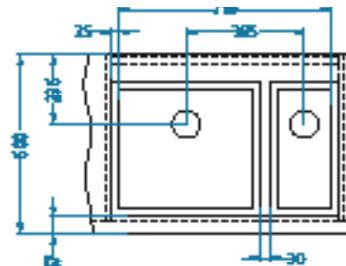

Quadrix kombinacije posuda [FS]

dužina ormarića 800 mm

QUADRIX 10+20-FS

QUADRIX 10+30-FS

QUADRIX 10+40-FS

dvodelni
sifon

dvodelni sifon
Pop-Up

1130559