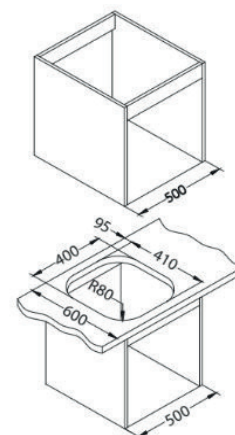

DODATNA OPREMA

daska za sečenje
drvena
1016018

korpa za
oceđivanje
CHR
1109414

roll up oceđivač
1131412