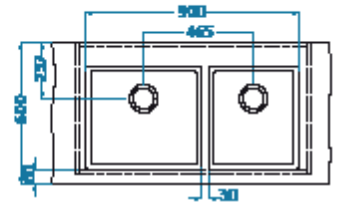

KOMBINO 40 + KOMBINO 20