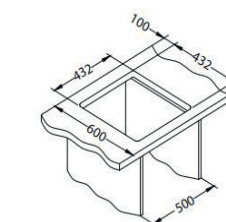

Pakovanje: komadi u kartonskoj kutiji/komadi na paleti
MPC: neobavezujuća maloprodajna cena