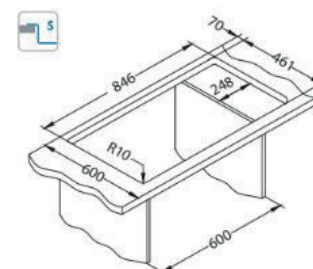

* F - ugradnja zahteva poseban tretman radne ploče prema priloženom uputstvu