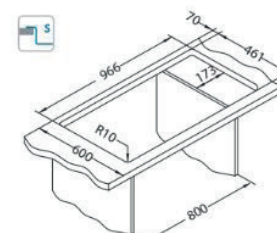

- ugradnja zahteva poseban tretman radne ploče prema priloženom uputstvu

Pakovanje: komadi u kartonskoj kutiji/komadi na paleti
MPC: neobavezujuća maloprodajna cena