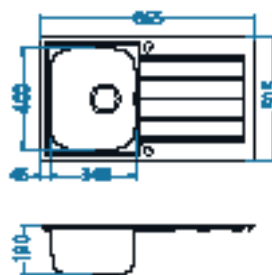

Line Maxim 10

ALVEUS

1127257

DIMENZIJA SUDOPERE 985 x 505 mm

DIMENZIJA POSUDE 340 x 400 x 190 mm
148 x 300 x 130 mm

DODATNA OPREMA

daska za sečenje
zaštitno staklo
1063063

posuda za
oceđivanje inox
1062602

daska za sečenje
drvena
1064565

roll up oceđivač
1131412

površina	šifra	tip	otvor sifona	Ø35 mm	*pakovanje	MPC RSD
SAT	1085952	univerzalan	3 1/2"	2x	kartonska kutija 1 / 10	30.999,90

SAT - saten, satenski svilenkast sjaj

Ugradnja

* F - ugradnja zahteva poseban tretman radne ploče prema priloženom uputstvu

Line Maxim 20

1127251

DIMENZIJA SUDOPERE 865 x 505 mm

DIMENZIJA POSUDE 340 x 400 x 190 mm

DODATNA OPREMA

daska za sečenje
zaštitno staklo
1063063

posuda za
oceđivanje inox
1062602

daska za sečenje
drvena
1064565

roll up oceđivač
1131412

površina	šifra	tip	otvor sifona	Ø35 mm	*pakovanje	MPC RSD
SAT	1085954	univerzalan	3 1/2"	2x	kartonska kutija 1 / 12	21.999,90

SAT - saten, satenski svilenkast sjaj

Ugradnja

* F - ugradnja zahteva poseban tretman radne ploče prema priloženom uputstvu

Line Maxim 50

1127257

DIMENZIJA SUDOPERE 620 x 505 mm

DIMENZIJA POSUDE 340 x 400 x 190 mm
148 x 300 x 130 mm

DODATNA OPREMA

daska za sečenje
zaštitno staklo
1063063

posuda za
oceđivanje inox
1062602

daska za sečenje
drvena
1064565

roll up oceđivač
1131412

površina	šifra	tip	otvor sifona	Ø35 mm	*pakovanje	MPC RSD
SAT	1085957	univerzalan	3 1/2"	2x	kartonska kutija 1 / 14	29.999,90

SAT - saten, satenski svilenkast sjaj

Ugradnja

* F - ugradnja zahteva poseban tretman radne ploče prema priloženom uputstvu