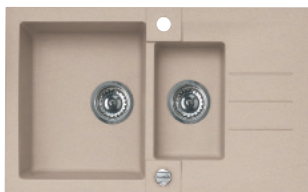

Rock 70

1105299

DIMENZIJA SUDOPERE 780 x 480 mm

DIMENZIJA POSUDE 320 x 400 x 180 mm
180 x 300 x 120 mm

površina	šifra	tip	otvor sifona	Ø35 mm	*pakovanje	MPC RSD
G11-bela	1090952	univerzalan	3 1/2"	2x	kartonska kutija 1 / 12	23.999,90
G81-tamno	1122742	univerzalan	3 1/2"	2x	kartonska kutija 1 / 12	23.999,90
G22-zemljana	1090953	univerzalan	3 1/2"	2x	kartonska kutija 1 / 12	23.999,90
G55-bež	1090954	univerzalan	3 1/2"	2x	kartonska kutija 1 / 12	23.999,90
G91-crna	1090955	univerzalan	3 1/2"	2x	kartonska kutija 1 / 12	23.999,90

ugradnja

Rock 80

1105299

DIMENZIJA SUDOPERE 595 x 475 mm

DIMENZIJA POSUDE 320 x 400 x 160 mm
180 x 300 x 120 mm

površina	šifra	tip	otvor sifona	Ø35 mm	*pakovanje	MPC RSD
G11-bela	1090956	univerzalan	3 1/2"	2x	kartonska kutija 1 / 12	22.499,90
G81-tamno siva	1122743	univerzalan	3 1/2"	2x	kartonska kutija 1 / 12	22.499,90
G22-zemljana	1090957	univerzalan	3 1/2"	2x	kartonska kutija 1 / 12	22.499,90
G55-bež	1090959	univerzalan	3 1/2"	2x	kartonska kutija 1 / 12	22.499,90
G91-crna	1090960	univerzalan	3 1/2"	2x	kartonska kutija 1 / 15	22.499,90

ugradnja

Rock 90

1105299

DIMENZIJA SUDOPERE 780 x 480 mm

DIMENZIJA POSUDE 340 x 400 x 180 mm
340 x 350 x 180 mm

površina	šifra	tip	otvor sifona	Ø35 mm	*pakovanje	MPC RSD
G11-bela	1090963	dvodelni	3 1/2"	2x	kartonska kutija 1 / 12	27.999,90
G81-tamno siva	1122744	dvodelni	3 1/2"	2x	kartonska kutija 1 / 12	27.999,90
G22-zemljana	1090964	dvodelni	3 1/2"	2x	kartonska kutija 1 / 12	27.999,90
G55-bež	1090962	dvodelni	3 1/2"	2x	kartonska kutija 1 / 12	27.999,90
G91-crna	1090965	dvodelni	3 1/2"	2x	kartonska kutija 1 / 12	27.999,90

ugradnja