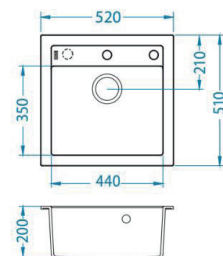

Quadrix 50

ALVEUS

1133398

DIMENZIJA SUDOPERE 560 x 460 mm

DIMENZIJA POSUDE 500 x 400 x 200 mm

NEW

površina	šifra	tip	otvor sifona	Ø35 mm	*pakovanje	MPC RSD
g11 -bela boja	1128394	jednodelni	kvadratni	/	kartonska kutija 1 / 12	42.499,90
G04M-čelik	1108037	jednodelni	kvadratni	/	kartonska kutija 1 / 12	42.499,90
G02M-šljunkovita	1108035	jednodelni	kvadratni	/	kartonska kutija 1 / 12	42.499,90
G03M-čokoladna	1108036	jednodelni	kvadratni	/	kartonska kutija 1 / 12	42.499,90
G05M-crna	1108038	jednodelni	kvadratni	/	kartonska kutija 1 / 12	42.499,90
G90-tamno crna	1149138	jednodelni	kvadratni	/	kartonska kutija 1 / 12	42.499,90

DODATNA OPREMA

daska za sečenje
drvena
1080029

posuda za ocedivanje
inox
1119835

rollup ocedivač
1131412

set za ugradnju
1135533

ugradnja

*U - ugradnja pomoću seta za podgradnu montažu 1135533 (nije priloženo).

Formic 20

1127249

DIMENZIJA SUDOPERE 520 x 510 mm

DIMENZIJA POSUDE 440 x 350 x 200 mm

NEW

površina	šifra	tip	otvor sifona	Ø35 mm	*pakovanje	MPC RSD	POSEBNA PONUDA RSD
g11 -bela boja	1128395	jednodelni	3 1/2"	2x	kartonska kutija 1 / 12	~~26.499,90~~	23.999,90
G04M-čelik	1103762	jednodelni	3 1/2"	2x	kartonska kutija 1 / 12	~~26.499,90~~	23.999,90
G02M-šljunkovita	1103763	jednodelni	3 1/2"	2x	kartonska kutija 1 / 12	~~26.499,90~~	23.999,90
G03M-čokoladna	1103764	jednodelni	3 1/2"	2x	kartonska kutija 1 / 12	~~26.499,90~~	23.999,90
G05M-crna	1103766	jednodelni	3 1/2"	2x	kartonska kutija 1 / 12	~~26.499,90~~	23.999,90
G90-tamno crna	1149133	jednodelni	3 1/2"	2x	kartonska kutija 1 / 12	~~26.499,90~~	23.999,90

DODATNA OPREMA

set za ugradnju
1135533

dozer tečnog sapuna
1129080

daska za sečenje
drvena
1144969

ugradnja

*U - ugradnja pomoću seta za podgradnu montažu 1135533 (nije priloženo).

Formic 30

1127249

DIMENZIJA SUDOPERE 760 x 500 mm