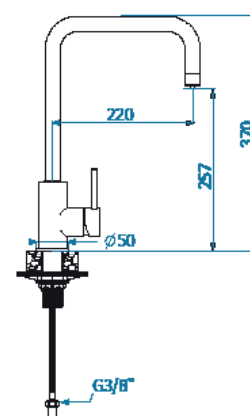

Slavine koje se povezuju sa filterom

Slavine za sudoperu su dizajnirane da se priključe na filter za vodu, kroz koji se voda može očistiti od svih zagađivača, koji narušavaju kvalitet i ukus vode za piće. Slavine za sudoperu ne uključuju filter za vodu. Slavine Aquila i Dual mogu se mogu priključiti na filter dizajniran za prečišćavanje vode u domaćinstvu.