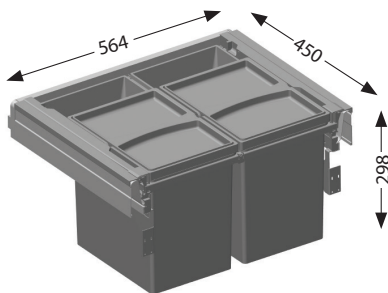

Albio 50

1 L

1 L

17 L

17 L

1107928

šifra	zapremina	MPC RSD
1107928	2x16l+2x1l	32.999,90

DODATNA OPREMA

uključeno u Albio 50: