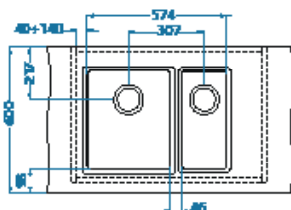

KOMBINO 40 + KOMBINO 20

Kombino kombinacije posuda [U]

dužina ormarića 800 mm

KOMBINO 20 + KOMBINO 10

KOMBINO 30 + KOMBINO 10

KOMBINO 40 + KOMBINO 10

dvodelni sifon
1130559

dvodelni sifon-
Pop-Up
1092272