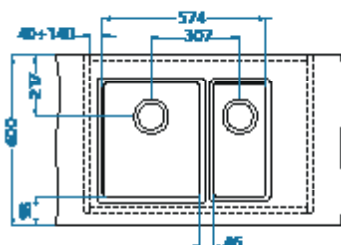

Monarch Kombino kombinacije posuda

dužina ormarića 800 mm

KOMBINO 20 + KOMBINO 10