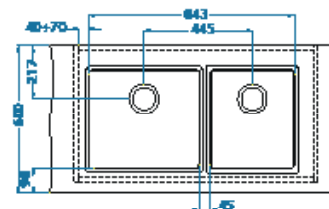

dužina ormarića 900 mm

KOMBINO 20 - 2X

KOMBINO 50 + KOMBINO 10

dužina ormarića 1000 mm

KOMBINO 30 + KOMBINO 20

KOMBINO 30 - 2X

KOMBINO 40 + KOMBINO 20

Galeo