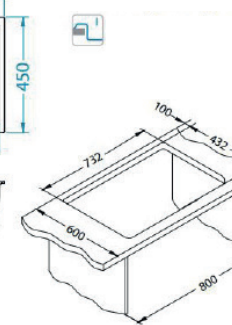

ugradnja

Pakovanje: komadi u kartonskoj kutiji/komadi na paleti
MPC: neobavezujuća maloprodajna cena