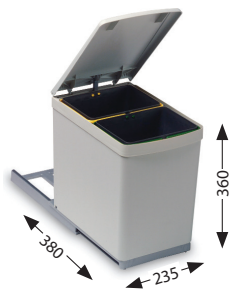

Albio 10

16 L

1090331

7,5 L

7,5 L

1090332

šifra	zapremina	MPC RSD	POSEBNA PONUDA RSD
1090331	16 l	-6.999,90	4.999,90
1090332	7,5 l + 7,5 l	-6.999,90	4.999,90