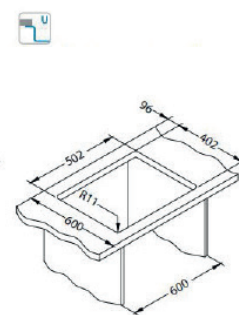

ugradnja

*U - ugradnja pomoću seta za podgradnumontažu 1135533 (nije priloženo).