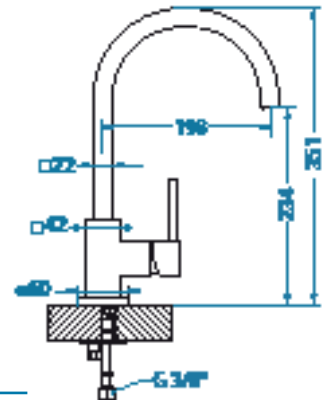

Lago

površina	šifra	MPC RSD
CHR	1088773	32.999,90