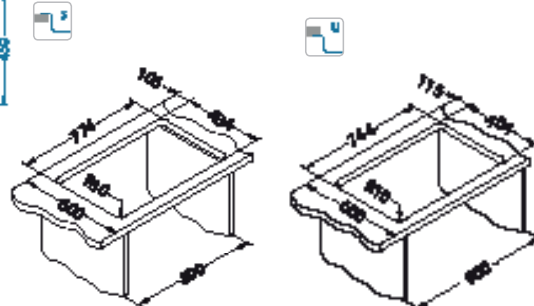

Quadrix 40

ALVEUS

površina	šifra	tip	otvor sifona	Ø35 mm	*pakovanje	MPC RSD
BRS	1102605	jednodelni	3 1/2"	/	kartonska kutija 1 / 14	54.999,90

BRS - četkana(brušena) površina

DIMENZIJA SUDOPERE 500 x 450 mm
DIMENZIJA POSUDE 450 x 400 x 200 mm

ugradnja

DODATNA OPREMA

sifon
(bez grla)
1130551

sifon
Pop-Up
1127251

set za
podgradnu
montažu
1119093

posuda za
oceđivanje inox
1119835

* F - za ugradnju je potreban poseban tretman rezanja radne ploče prema priloženim uputstvima za sudoperu
* U - ugradnja pomoću seta za podgradnu montažu 1119093 (nije priloženo).

Quadrix 50

površina	šifra	tip	otvor sifona	Ø35 mm	*pakovanje	MPC RSD
BRS	1102606	jednodelni	3 1/2"	/	kartonska kutija 1 / 14	59.999,90

BRS - četkana(brušena) površina

DIMENZIJA SUDOPERE 550 x 450 mm
DIMENZIJA POSUDE 500 x 400 x 200 mm

ugradnja

DODATNA OPREMA

sifon
(bez grla)
1130551

sifon
Pop-Up
1127251

set za
podgradnu
montažu
1119093

posuda za
oceđivanje inox
1119835

* F - za ugradnju je potreban poseban tretman rezanja radne ploče prema priloženim uputstvima za sudoperu
* U - ugradnja pomoću seta za podgradnu montažu 1119093 (nije priloženo).

Quadrix 60

površina	šifra	tip	otvor sifona	Ø35 mm	*pakovanje	MPC RSD
BRS	1092477	jednodelni	3 1/2"	/	kartonska kutija 1 / 7	64.999,90

BRS - četkana(brušena) površina

DIMENZIJA SUDOPERE 790 x 450 mm
DIMENZIJA POSUDE 740 x 400 x 200 mm

ugradnja

DODATNA OPREMA

sifon
(bez grla)
1130551

sifon
Pop-Up
1127251

set za
podgradnu
montažu
1119093

posuda za
oceđivanje inox
1119835

* F - za ugradnju je potreban poseban tretman rezanja radne ploče prema priloženim uputstvima za sudoperu
* U - ugradnja pomoću seta za donju montažu 1119093 (nije priloženo).