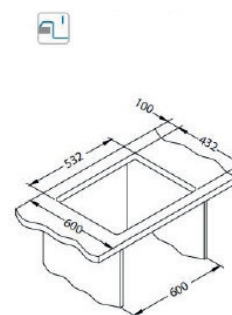

ugradnja

*U - ugradnja pomoću seta za podgradnumontažu 1135533 (nije priloženo).