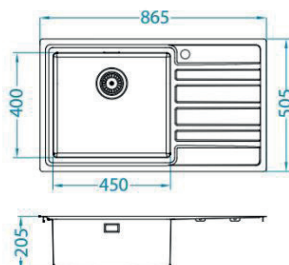

Rando 30 FS

NEW

ALVEUS

leva

DIMENZIJA SUDOPERE 795 x 505 mm
DIMENZIJA POSUDE 400 x 400 x 205 mm

DODATNA OPREMA

posuda za ocedivanje inox 1119835

daska za sečenje drvena 1080029

roll up ocedivač 1131412

površina	šifra	tip	otvor sifona	Ø35 mm	*pakovanje	MPC RSD	POSEBNA PONUDA RSD
	SAT 1149725	levi	3 1/2"	1x	kartonska kutija 1 / 8	39.999,90	35.999,90
	SAT 1149726	desni	3 1/2"	1x	kartonska kutija 1 / 8	39.999,90	35.999,90

SAT - saten, satenski svilenkast sjaj

ugradnja

Rando 50 FS

NEW

leva

DIMENZIJA SUDOPERE 865x505 mm
DIMENZIJA POSUDE 450x400x205 mm

DODATNA OPREMA

posuda za ocedivanje inox 1119835

daska za sečenje drvena 1080029

roll up ocedivač 1131412

površina	šifra	tip	otvor sifona	Ø35 mm	*pakovanje	MPC RSD
	SAT 1149728	levi	3 1/2"	1x	kartonska kutija 1 / 8	42.999,90
	SAT 1149731	desni	3 1/2"	1x	kartonska kutija 1 / 8	42.999,90

SAT - saten, satenski svilenkast sjaj

ugradnja

Rando 30

leva

DIMENZIJA SUDOPERE 790 x 500 mm
DIMENZIJA POSUDE 400 x 400 x 205 mm

DODATNA OPREMA

posuda za ocedivanje inox 1119835

daska za sečenje drvena 1080029

roll up ocedivač 1131412

površina	šifra	tip	otvor sifona	Ø35 mm	*pakovanje	MPC RSD	POSEBNA PONUDA RSD
	SAT 1149525	levi	3 1/2"	1x	kartonska kutija 1 / 8	45.999,90	32.499,90
	SAT 1146526	desni	3 1/2"	1x	kartonska kutija 1 / 8	45.999,90	32.499,90

SAT - saten, satenski svilenkast sjaj

ugradnja

Pakovanje: komadi u kartonskoj kutiji/komadi na paleti
MPC: neobavezujuća maloprodajna cena