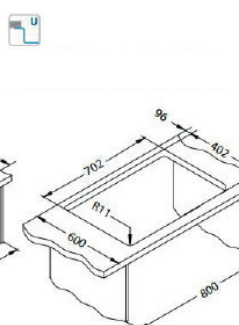

ugradnja

Pakovanje: komadi u kartonskoj kutiji/komadi na paleti
MPC: neobavezujuća maloprodajna cena