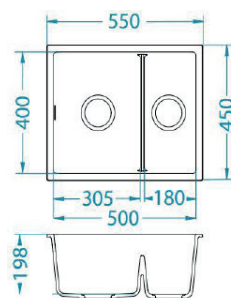

Omni 50

DIMENZIJA SUDOPERE 550 x 450 mm

DIMENZIJA POSUDE 305 x 400 x 198 mm

108 x 400 x 198 mm

površina	šifra	tip	otvor sifona	Ø35 mm	*pakovanje	MPC RSD
G11-bela	1150065	jednodelni	3 1/2"	1x	kartonska kutija 1 / 14	30.499,90
G81-tamno siva	1150066	jednodelni	3 1/2"	1x	kartonska kutija 1 / 14	30.499,90
G22-zemljana	1150067	jednodelni	3 1/2"	1x	kartonska kutija 1 / 14	30.499,90
G55-bež	1150068	jednodelni	3 1/2"	1x	kartonska kutija 1 / 14	30.499,90
G91-crna	1150069	jednodelni	3 1/2"	1x	kartonska kutija 1 / 14	30.499,90
G90-deep black	1150070	jednodelni	3 1/2"	1x	kartonska kutija 1 / 14	30.499,90
G90-ALL BLACK	1150071	jednodelni	3 1/2"	1x	kartonska kutija 1 / 14	33.499,90

DODATNA OPREMA

daska za sečenje
drvena
1080029

roll up ocedivač
- CRN
1148145

rollup ocedivač
1131412

posuda za ocedivanje
inox
1119835

set za podgradnu montažu
1135533

ugradnja