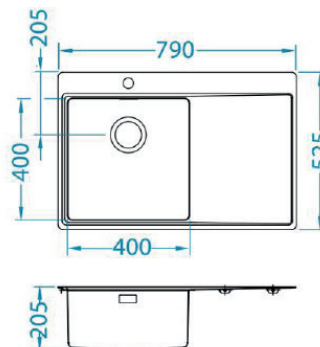

DODATNA OPREMA

posuda za ocedivanje inox
1119835

daska za sečenje drvena
1080029

daska za sečenje zaštitno staklo
1084835 - crna

roll up ocedivač
1131412

ugradnja