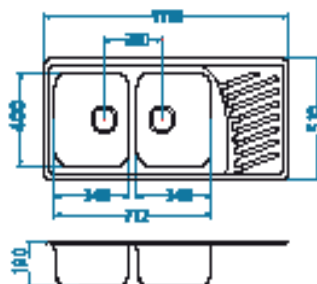

Ugradnja:

Elegant 110

1130555

DIMENZIJA SUDOPERE 810 x 510 mm
DIMENZIJA POSUDE 340 x 400 x 190 mm
148 x 300 x 130 mm

DODATNA OPREMA

355
240

daska za sečenje
drvena
1016018

korpa za ocedivanje
CHR
1109414