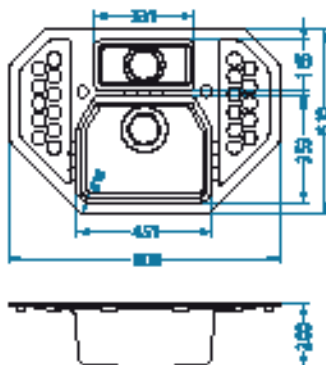

ugradnja

Sensual 60

1104729

DIMENZIJA SUDOPERE 900 x 610 mm

DIMENZIJA POSUDE 451 x 353 x 200 mm

331 x 165 x 160 mm

površina	šifra	tip	otvor sifona Ø35 mm	*pakovanje	MPC RSD
g11 - bela boja	1125703	ugaoni	heksagonalni	2x kartonska kutija 1/8	62.999,90
G04M-čelik	1108258	ugaoni	heksagonalni	2x kartonska kutija 1/8	62.999,90
G02M-šljunkovita	1108256	ugaoni	heksagonalni	2x kartonska kutija 1/8	62.999,90
G03M-čokoladna	1108257	ugaoni	heksagonalni	2x kartonska kutija 1/8	62.999,90
G05M-crna	1108259	ugaoni	heksagonalni	2x kartonska kutija 1/8	62.999,90