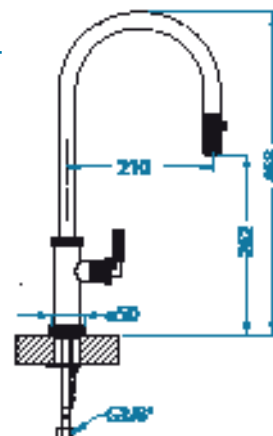

površina	šifra	MPC RSD	POSEBNA PONUDA RSD
NIC-BR	1132178	-56.999,90	47.999,90
black mat	1132179	-51.999,90	43.999,90
CHR	1132177	-44.999,90	36.499,90