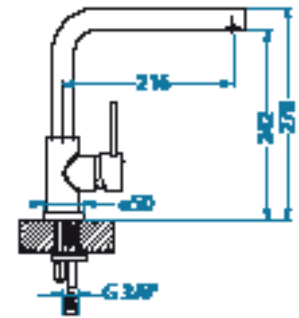

Fluid Monarch

površina	šifra	MPC RSD
zlatna	1134846	27.499,90
bakrena	1134845	27.499,90
bronzana	1134844	27.499,90
antracit	1134843	27.499,90

Slim Monarch

površina	šifra	CENA	POSEBNA PONUDA RSD
zlatna	1134833	~~20.999,90~~	18.099,90
bakrena	1134834	~~20.999,90~~	18.099,90
bronzana	1134835	~~20.999,90~~	18.099,90
antracit	1134832	20.999,90	18.099,90