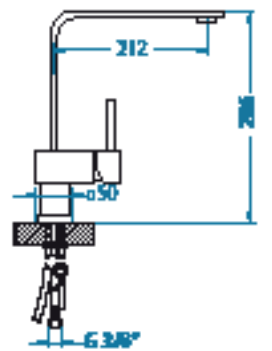

površina	šifra	MPC RSD
CHR	1134826	26.499,90