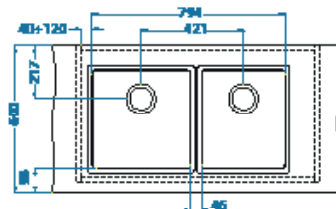

dužina ormarića 900 mm

KOMBINO 20 - 2X

KOMBINO 50 + KOMBINO 10

dužina ormarića 1000 mm

KOMBINO 30 + KOMBINO 20

KOMBINO 30 - 2X

KOMBINO 40 + KOMBINO 20

Galeo