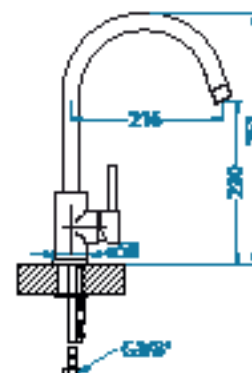

površina	šifra	MPC RSD	POSEBNA PONUDA RSD
CHR	1129038	-14.499,90	12.299,90
G11	1129037	-14.499,90	12.299,90
G55	1129036	-14.499,90	12.299,90
G81	1129035	-14.499,90	12.299,90
G91	1129039	-14.499,90	12.299,90