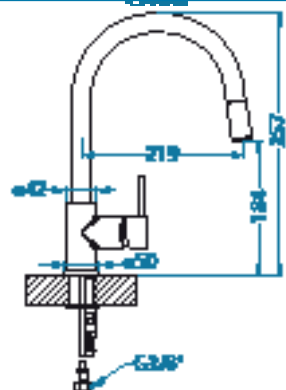

površina	šifra	MPC RSD
CHR	1132183	22.499,90