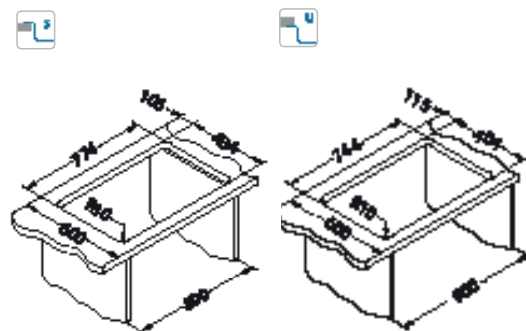

ugradnja

Monarch Quadrix kombinacija posuda

dužina ormarića 900 mm

Monarch Kombino 10

POVRŠINA	ŠIFRA	TIP	otvor sifona	Ø 35 mm	*PAKOVANJE	MPC RSD
ZLATNA	1120360	JEDNODELNI	3 1/2"	0	kartonska kutija 1 / 15	35.899,90
BAKAR	1120330	JEDNODELNI	3 1/2"	0	kartonska kutija 1 / 15	35.899,90
BRONZA	1122672	JEDNODELNI	3 1/2"	0	kartonska kutija 1 / 15	35.899,90
ANTRACIT	1122671	JEDNODELNI	3 1/2"	0	kartonska kutija 1 / 15	35.899,90