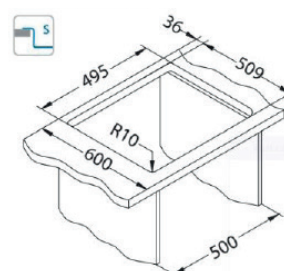

ugradnja

* F - ugradnja zahteva poseban tretman radne ploče prema priloženom uputstvu