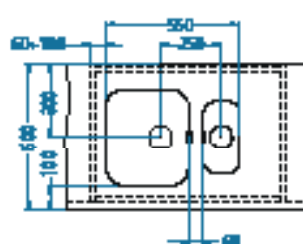

Varijant 40+Varijant 110

sifon 1130559
sifon Pop-up: 1127258