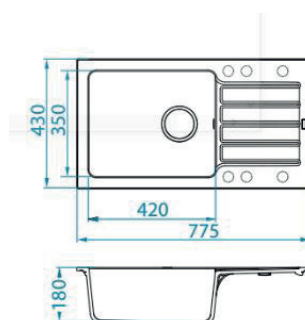

Niagara 40

ALVEUS

1105297

DIMENZIJA SUDOPERE 775 x 435 mm

DIMENZIJA POSUDE 357 x 360 x 160 mm

	površina	šifra	tip	otvor sifona	Ø35 mm	*pakovanje	MPC RSD
	G11-bela	1100887	univerzalan	3 1/2"	2x	kartonska kutija 1 / 12	19.399,90
	G55-bež	1076859	univerzalan	3 1/2"	2x	kartonska kutija 1 / 12	19.399,90
	G91-crna	1076860	univerzalan	3 1/2"	2x	kartonska kutija 1 / 12	19.399,90

ugradnja

Niagara 60

1105297

DIMENZIJA SUDOPERE 900 x 500 mm

DIMENZIJA POSUDE 344 x 430 x 160 mm
100 x 295 x 70 mm

	površina	šifra	tip	otvor sifona	Ø35 mm	*pakovanje	MPC RSD
	G11-bela	1100889	ugaoni	3 1/2"	2x	kartonska kutija 1 / 12	23.999,90
	G55-bež	1090939	ugaoni	3 1/2"	2x	kartonska kutija 1 / 12	23.999,90
	G91-crna	1090940	ugaoni	3 1/2"	2x	kartonska kutija 1 / 12	23.999,90

ugradnja

Niagara 90

1130548

DIMENZIJA SUDOPERE 775 x 430 mm

DIMENZIJA POSUDE 350 x 420 x 180 mm

	površina	šifra	tip	otvor sifona	Ø35 mm	*pakovanje	MPC RSD
	G11-bela	1148028	univerzalan	3 1/2"	/	kartonska kutija 1 / 12	21.299,90
	G55-bež	1148031	univerzalan	3 1/2"	/	kartonska kutija 1 / 12	21.299,90
	G91-crna	1148032	univerzalan	3 1/2"	/	kartonska kutija 1 / 12	21.299,90

ugradnja

Pakovanje: komadi u kartonskoj kutiji/komadi na paleti
MPC: neobavezujuća maloprodajna cena