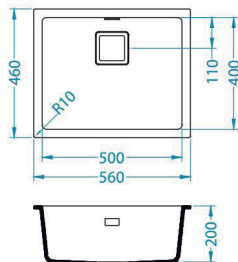

Quadrix 50

ALVEUS

1133398

DIMENZIJA SUDOPERE 560 x 460 mm

DIMENZIJA POSUDE 500 x 400 x 200 mm

NEW

površina	šifra	tip	otvor sifona	Ø35 mm	*pakovanje	MPC RSD
g11 -bela boja	1128394	jednodelni	kvadratni	/	kartonska kutija 1 / 12	42.499,90
G04M-čelik	1108037	jednodelni	kvadratni	/	kartonska kutija 1 / 12	42.499,90
G02M-šljunkovita	1108035	jednodelni	kvadratni	/	kartonska kutija 1 / 12	42.499,90
G03M-čokoladna	1108036	jednodelni	kvadratni	/	kartonska kutija 1 / 12	42.499,90
G05M-crna	1108038	jednodelni	kvadratni	/	kartonska kutija 1 / 12	42.499,90
G90-tamno crna	1149138	jednodelni	kvadratni	/	kartonska kutija 1 / 12	42.499,90

DODATNA OPREMA

daska za sečenje
drvena
1080029

posuda za ocedivanje
inox
1119835

rollup ocedivač
1131412

set za ugradnju
1135533

ugradnja

*U - ugradnja pomoću seta za podgradnu montažu 1135533 (nije priloženo).

Formic 20

1127249

DIMENZIJA SUDOPERE 520 x 510 mm

DIMENZIJA POSUDE 440 x 350 x 200 mm

NEW

površina	šifra	tip	otvor sifona	Ø35 mm	*pakovanje	MPC RSD	POSEBNA PONUDA RSD
g11 -bela boja	1128395	jednodelni	3 1/2"	2x	kartonska kutija 1 / 12	~~26.499,90~~	23.999,90
G04M-čelik	1103762	jednodelni	3 1/2"	2x	kartonska kutija 1 / 12	~~26.499,90~~	23.999,90
G02M-šljunkovita	1103763	jednodelni	3 1/2"	2x	kartonska kutija 1 / 12	~~26.499,90~~	23.999,90
G03M-čokoladna	1103764	jednodelni	3 1/2"	2x	kartonska kutija 1 / 12	~~26.499,90~~	23.999,90
G05M-crna	1103766	jednodelni	3 1/2"	2x	kartonska kutija 1 / 12	~~26.499,90~~	23.999,90
G90-tamno crna	1149133	jednodelni	3 1/2"	2x	kartonska kutija 1 / 12	~~26.499,90~~	23.999,90

DODATNA OPREMA

set za ugradnju
1135533

dozer tečnog sapuna
1129080

daska za sečenje
drvena
1144969

ugradnja

*U - ugradnja pomoću seta za podgradnu montažu 1135533 (nije priloženo).

Formic 30

1127249

DIMENZIJA SUDOPERE 760 x 500 mm