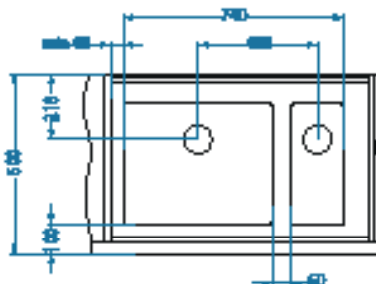

QUADRIX 10+50-U