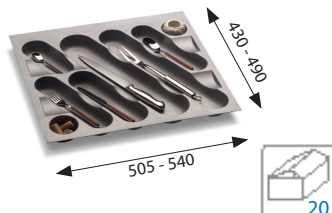

fioka za pribor za jelo
PE-600 plastična

šifra	MPC RSD	POSEBNA PONUDA RSD
1090349	-999,90	899,90