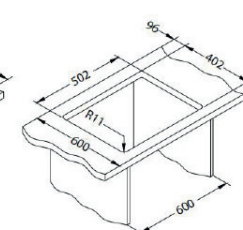

Omni 50

DIMENZIJA SUDOPERE 550 x 450 mm

DIMENZIJA POSUDE 305 x 400 x 198 mm

108 x 400 x 198 mm

površina	šifra	tip	otvor sifona	Ø35 mm	*pakovanje	MPC RSD
G11-bela	1150065	jednodelni	3 1/2"	1x	kartonska kutija 1 / 14	30.499,90
G81-tamno siva	1150066	jednodelni	3 1/2"	1x	kartonska kutija 1 / 14	30.499,90
G22-zemljana	1150067	jednodelni	3 1/2"	1x	kartonska kutija 1 / 14	30.499,90
G55-bež	1150068	jednodelni	3 1/2"	1x	kartonska kutija 1 / 14	30.499,90
G91-crna	1150069	jednodelni	3 1/2"	1x	kartonska kutija 1 / 14	30.499,90
G90-deep black	1150070	jednodelni	3 1/2"	1x	kartonska kutija 1 / 14	30.499,90
G90-ALL BLACK	1150071	jednodelni	3 1/2"	1x	kartonska kutija 1 / 14	33.499,90

DODATNA OPREMA

daska za sečenje
drvena
1080029

roll up ocedivač
- CRN
1148145

rollup ocedivač
1131412

posuda za ocedivanje
inox
1119835

set za podgradnu montažu
1135533

ugradnja