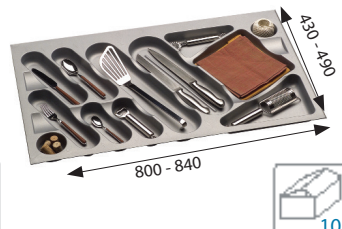

fioka za pribor za jelo
PE-900 plastična

šifra	MPC RSD	POSEBNA PONUDA RSD
1090350	-3.299,90	2.999,90

Posude za pribor za jelo se prodaju bez pribora za jelo.