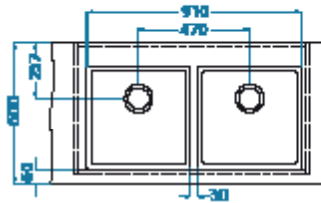

daska za sečenje
drvena
1080029

ugradnja

Kombino kombinacije posuda [FS]

dužina ormarića 800 mm

KOMBINO 20 - 2X

KOMBINO 30 + KOMBINO 20

dužina ormarića 1000 mm

KOMBINO 30 - 2X