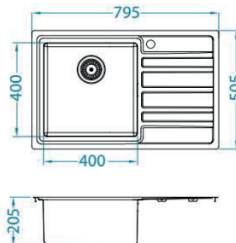

Rando 30 FS

NEW

ALVEUS

leva

DIMENZIJA SUDOPERE 795 x 505 mm
DIMENZIJA POSUDE 400 x 400 x 205 mm

DODATNA OPREMA

posuda za ocedivanje inox 1119835

daska za sečenje drvena 1080029

roll up ocedivač 1131412

površina	šifra	tip	otvor sifona	Ø35 mm	*pakovanje	MPC RSD	POSEBNA PONUDA RSD
	SAT 1149725	levi	3 1/2"	1x	kartonska kutija 1 / 8	39.999,90	35.999,90
	SAT 1149726	desni	3 1/2"	1x	kartonska kutija 1 / 8	39.999,90	35.999,90

SAT - saten, satenski svilenkast sjaj

ugradnja

Rando 50 FS

NEW

leva

DIMENZIJA SUDOPERE 865x505 mm
DIMENZIJA POSUDE 450x400x205 mm

DODATNA OPREMA

posuda za ocedivanje inox 1119835

daska za sečenje drvena 1080029

roll up ocedivač 1131412

površina	šifra	tip	otvor sifona	Ø35 mm	*pakovanje	MPC RSD
	SAT 1149728	levi	3 1/2"	1x	kartonska kutija 1 / 8	42.999,90
	SAT 1149731	desni	3 1/2"	1x	kartonska kutija 1 / 8	42.999,90

SAT - saten, satenski svilenkast sjaj

ugradnja

Rando 30

leva

DIMENZIJA SUDOPERE 790 x 500 mm
DIMENZIJA POSUDE 400 x 400 x 205 mm

DODATNA OPREMA

posuda za ocedivanje inox 1119835

daska za sečenje drvena 1080029

roll up ocedivač 1131412

površina	šifra	tip	otvor sifona	Ø35 mm	*pakovanje	MPC RSD	POSEBNA PONUDA RSD
	SAT 1149525	levi	3 1/2"	1x	kartonska kutija 1 / 8	45.999,90	32.499,90
	SAT 1146526	desni	3 1/2"	1x	kartonska kutija 1 / 8	45.999,90	32.499,90

SAT - saten, satenski svilenkast sjaj

ugradnja

Pakovanje: komadi u kartonskoj kutiji/komadi na paleti
MPC: neobavezujuća maloprodajna cena