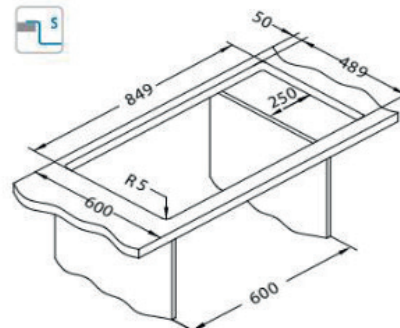

Rando 30 FS

NEW

ALVEUS

leva

DIMENZIJA SUDOPERE 795 x 505 mm
DIMENZIJA POSUDE 400 x 400 x 205 mm

DODATNA OPREMA

posuda za ocedivanje inox 1119835

daska za sečenje drvena 1080029

roll up ocedivač 1131412

površina	šifra	tip	otvor sifona	Ø35 mm	*pakovanje	MPC RSD	POSEBNA PONUDA RSD
	SAT 1149725	levi	3 1/2"	1x	kartonska kutija 1 / 8	39.999,90	35.999,90
	SAT 1149726	desni	3 1/2"	1x	kartonska kutija 1 / 8	39.999,90	35.999,90

SAT - saten, satenski svilenkast sjaj

ugradnja

Rando 50 FS

NEW

leva

DIMENZIJA SUDOPERE 865x505 mm
DIMENZIJA POSUDE 450x400x205 mm

DODATNA OPREMA

posuda za ocedivanje inox 1119835

daska za sečenje drvena 1080029

roll up ocedivač 1131412

površina	šifra	tip	otvor sifona	Ø35 mm	*pakovanje	MPC RSD
	SAT 1149728	levi	3 1/2"	1x	kartonska kutija 1 / 8	42.999,90
	SAT 1149731	desni	3 1/2"	1x	kartonska kutija 1 / 8	42.999,90

SAT - saten, satenski svilenkast sjaj

ugradnja

Rando 30

leva

DIMENZIJA SUDOPERE 790 x 500 mm
DIMENZIJA POSUDE 400 x 400 x 205 mm

DODATNA OPREMA

posuda za ocedivanje inox 1119835

daska za sečenje drvena 1080029

roll up ocedivač 1131412

površina	šifra	tip	otvor sifona	Ø35 mm	*pakovanje	MPC RSD	POSEBNA PONUDA RSD
	SAT 1149525	levi	3 1/2"	1x	kartonska kutija 1 / 8	45.999,90	32.499,90
	SAT 1146526	desni	3 1/2"	1x	kartonska kutija 1 / 8	45.999,90	32.499,90

SAT - saten, satenski svilenkast sjaj

ugradnja

Pakovanje: komadi u kartonskoj kutiji/komadi na paleti
MPC: neobavezujuća maloprodajna cena