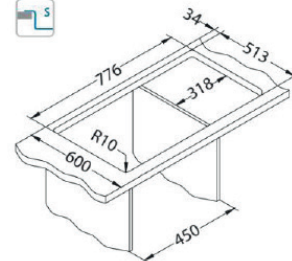

* F - ugradnja zahteva poseban tretman radne ploče prema priloženom uputstvu