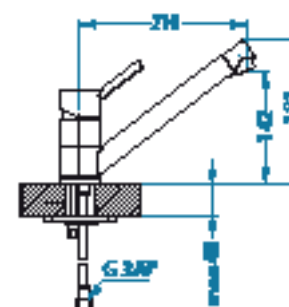

Cleo

površina	šifra	MPC RSD	POSEBNA PONUDA RSD
G11	1107682	19.999,90	14.999,90
G02M	1107683	19.999,90	14.999,90
G05M	1107687	19.999,90	14.999,90