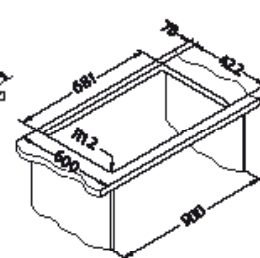

DODATNA OPREMA

set za ugradnju
1135533

daska za sečenje
drvena
1144969

ugradnja

Pakovanje: komadi u kartonskoj kutiji/komadi na paleti
MPC: neobavezujuća maloprodajna cena

Ovo je porodica kuhinjskih sudopera sa modernim, ali vanvremenskim dizajnom i dodirrom organske mekoće. Cadit sudopera će ispuniti velika očekivanja, odnosno očekivanja za prostrane posude. Možete birati između modela sa različitim kapacitetima posuda. Sudopere Cadit dostupne su u 5 prekrasnih zemljanih tonova koji će se uklopiti u vašu kuhinju ili stvoriti divan kontrast sa njom.