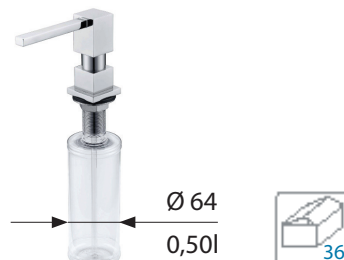

Dozer - KORK

šifra	boja	MPC RSD	POSEBNA PONUDA RSD
1129080	CHR	-5.999,90	4.799,90
1135800	SAT	-5.499,90	4.799,90
1129079	zlato	-6.499,90	5.699,90
1135542	bakar	-6.499,90	5.699,90
1135543	bronza	-6.499,90	5.699,90
1135544	antracit	-6.499,90	5.699,90