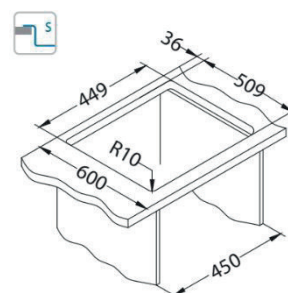

ugradnja

* F - ugradnja zahteva poseban tretman radne ploče prema priloženom uputstvu

Pure 30

površina	šifra	tip	otvor sifona	Ø35 mm	*pakovanje	MPC RSD	POSEBNA PONUDA RSD
	KMB 1149513	jednodelni	3 1/2"	1x	kartonska kutija 1 / 14	55.999,90	49.999,90

KMB - satenska posuda.čerkana površina

DIMENZIJA SUDOPERE 515 x 525 mm
DIMENZIJA POSUDE 450 x 400 x 195 mm

DODATNA OPREMA

posuda za ocedivanje inox
1119835

daska za sečenje drvena
1080029

daska za sečenje zaštitno staklo
1084835 - crna

ALVEUS poklopac TriTop 400
1084327