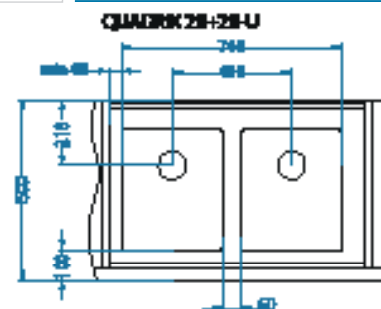

ugradnja

Monarch Quadrix kombinacija posuda

dužina ormarića 900 mm

Monarch Kombino 10

POVRŠINA	ŠIFRA	TIP	otvor sifona	Ø 35 mm	*PAKOVANJE	MPC RSD
ZLATNA	1120360	JEDNODELNI	3 1/2"	0	kartonska kutija 1 / 15	35.899,90
BAKAR	1120330	JEDNODELNI	3 1/2"	0	kartonska kutija 1 / 15	35.899,90
BRONZA	1122672	JEDNODELNI	3 1/2"	0	kartonska kutija 1 / 15	35.899,90
ANTRACIT	1122671	JEDNODELNI	3 1/2"	0	kartonska kutija 1 / 15	35.899,90