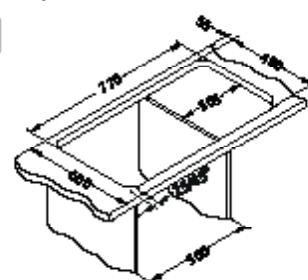

Line Maxim 60

1127248 1064388*

DIMENZIJA SUDOPERE 615 x 500 mm

DIMENZIJA POSUDE 340 x 400 x 190 mm

površina	šifra	tip	otvor sifona	Ø35 mm	*pakovanje	MPC RSD
SAT	1085947	univerzalan	3 1/2"	2x	kartonska kutija 1 / 14	25.999,90
SAT	1089613*	univerzalan	3 1/2"	/	karton 0 / 60	21.999,90

SAT -saten, satenski svilenkast sjaj

Ugradnja

DODATNA OPREMA

daska za sečenje
zaštitno staklo
1063063

posuda za
oceđivanje inox
1062602

daska za sečenje
drvena
1064565

roll up oceđivač
1131412

Line Maxim 70

1127257 1130555*

DIMENZIJA SUDOPERE 790 x 500 mm

DIMENZIJA POSUDE 340 x 400 x 190 mm
148 x 300 x 130 mm

površina	šifra	tip	otvor sifona	Ø35 mm	*pakovanje	MPC RSD
SAT	1085948	univerzalan	3 1/2"	2x	kartonska kutija 1 / 12	36.999,90
SAT	1089614*	univerzalan	3 1/2"	/	karton 0 / 30	29.999,90

SAT -saten, satenski svilenkast sjaj

Ugradnja

DODATNA OPREMA

daska za sečenje
zaštitno staklo
1063063

posuda za
oceđivanje inox
1062602

daska za sečenje
drvena
1064565

roll up oceđivač
1131412

Line Maxim 80

1127251

DIMENZIJA SUDOPERE 790 x 500 mm

DIMENZIJA POSUDE 340 x 400 x 190 mm

površina	šifra	tip	otvor sifona	Ø35 mm	*pakovanje	MPC RSD
SAT	1100216	univerzalan	3 1/2"	2x	kartonska kutija 1 / 12	23.999,90

SAT -saten, satenski svilenkast sjaj

Ugradnja

DODATNA OPREMA

daska za sečenje
zaštitno staklo
1063063

posuda za
oceđivanje inox
1062602

daska za sečenje
drvena
1064565

roll up oceđivač
1131412

Pakovanje: komadi u kartonskoj kutiji/komadi na paleti
MPC: neobavezujuća maloprodajna cena