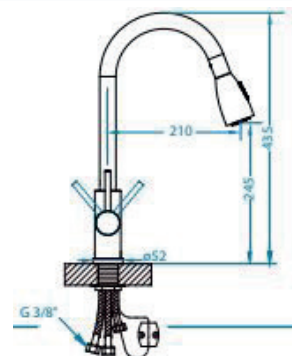

Selma

površina	šifra	MPC RSD	POSEBNA PONUDA RSD
CHR	1144971	13.999,90	10.999,90
G55	1129042	13.999,90	11.299,90
G91	1129043	13.999,90	11.299,90

Primrose

NEW

površina	šifra	MPC RSD
CHR	1148261	11.099,90
G55	1148263	11.099,90
G91	1148264	11.099,90
mat crna	1148265	11.099,90