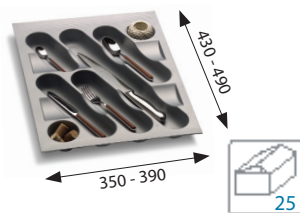

fioka za pribor za jelo
PE-450 plastična

šifra	MPC RSD	POSEBNA PONUDA RSD
1090348	-899,90	799,90