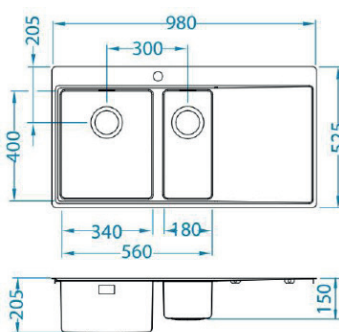

DODATNA OPREMA

posuda za ocedivanje inox
1119835

daska za sečenje drvena
1080029

daska za sečenje zaštitno staklo
1084835 - crna

roll up ocedivač
1131412

ugradnja