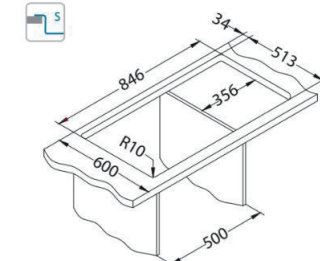

* F - ugradnja zahteva poseban tretman radne ploče prema priloženom uputstvu