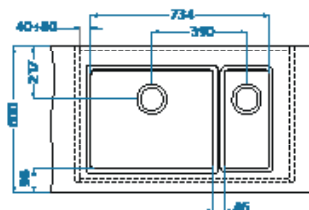

KOMBINO 50 + KOMBINO 10