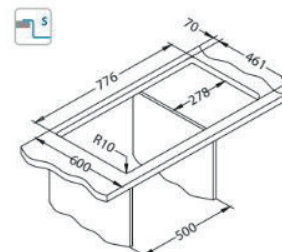

adnja

** F - ugradnja zahteva poseban tretman radne ploče prema priloženom uputstvu