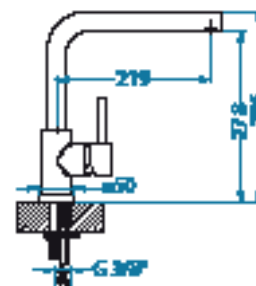

površina	šifra	MPC RSD	POSEBNA PONUDA RSD
CHR	1144971	~~13.999,90~~	10.999,90
G55	1129042	~~13.999,90~~	11.299,90
G91	1129043	~~13.999,90~~	11.299,90