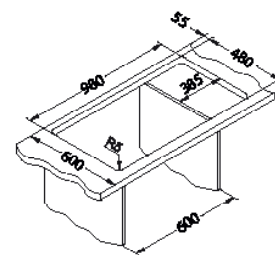

Cadit 50

ALVEUS

DIMENZIJA SUDOPERE 1000 x 500 mm

DIMENZIJA POSUDE 475 x 425 x 198 mm

1132823

površina	šifra	tip	otvor sifona	Ø35 mm	*pakovanje	MPC RSD
G11-bela	1140594	univerzalan	3 1/2"	2x	kartonska kutija 1/9	30.499,90
G81-tamno siva	1140595	univerzalan	3 1/2"	2x	kartonska kutija 1/9	30.499,90
G22-zemljana	1140596	univerzalan	3 1/2"	2x	kartonska kutija 1/9	30.499,90
G55-bež	1140597	univerzalan	3 1/2"	2x	kartonska kutija 1/9	30.499,90
G91-crna	1140598	univerzalan	3 1/2"	2x	kartonska kutija 1/9	30.499,90

DODATNA OPREMA

daska za sečenje drvena
1133157

rollup ocedivač
1131412

ugradnja

Cadit 70

DIMENZIJA SUDOPERE 790 x 500 mm

DIMENZIJA POSUDE 330 x 425 x 200 mm
170 x 340 x 140 mm

1132822

površina	šifra	tip	otvor sifona	Ø35 mm	*pakovanje	MPC RSD
G11-bela	1131357	univerzalan	3 1/2"	2x	kartonska kutija 1/12	30.499,90
G81-tamno siva	1131360	univerzalan	3 1/2"	2x	kartonska kutija 1/12	30.499,90
G22-zemljana	1131358	univerzalan	3 1/2"	2x	kartonska kutija 1/12	30.499,90
G55-bež	1131359	univerzalan	3 1/2"	2x	kartonska kutija 1/12	30.499,90
G91-crna	1131361	univerzalan	3 1/2"	2x	kartonska kutija 1/12	30.499,90

DODATNA OPREMA

daska za sečenje drvena
1133157

posuda za ocedivanje inox
1122700

rollup ocedivač
1131412

ugradnja

Cadit 80

DIMENZIJA SUDOPERE 1000 x 500 mm

DIMENZIJA POSUDE 330 x 425 x 200 mm
170 x 340 x 140 mm

1132823

površina	šifra	tip	otvor sifona	Ø35 mm	*pakovanje	MPC RSD
G11-bela	1140599	univerzalan	3 1/2"	2x	kartonska kutija 1/12	32.499,90
G81-tamno siva	1140600	univerzalan	3 1/2"	2x	kartonska kutija 1/12	32.499,90
G22-zemljana	1140601	univerzalan	3 1/2"	2x	kartonska kutija 1/12	32.499,90
G55-bež	1140602	univerzalan	3 1/2"	2x	kartonska kutija 1/12	32.499,90
G91-crna	1140603	univerzalan	3 1/2"	2x	kartonska kutija 1/12	32.499,90

DODATNA OPREMA