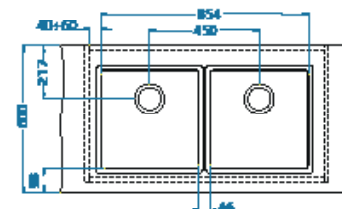

dužina ormarića 900 mm

KOMBINO 20 - 2X

KOMBINO 50 + KOMBINO 10

dužina ormarića 1000 mm

KOMBINO 30 + KOMBINO 20

KOMBINO 30 - 2X

KOMBINO 40 + KOMBINO 20

Galeo