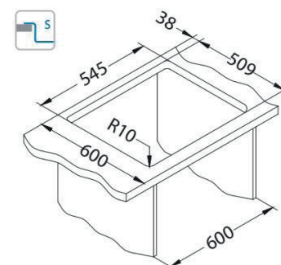

ugradnja

* F - ugradnja zahteva poseban tretman radne ploče prema priloženom uputstvu