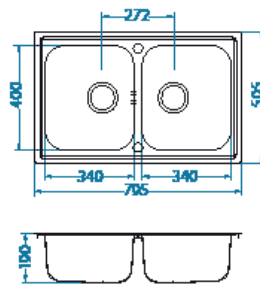

Line Maxim 60

1127248

DIMENZIJA SUDOPERE 620 x 505 mm

DIMENZIJA POSUDE 340 x 400 x 190 mm

DODATNA OPREMA

daska za sečenje
zaštitno staklo
1063063

posuda za
oceđivanje inox
1062602

daska za sečenje
drvena
1064565

roll up oceđivač
1131412

površina	šifra	tip	otvor sifona	Ø35 mm	*pakovanje	MPC RSD
SAT	1085959	univerzalan	3 1/2"	2x	kartonska kutija 1 / 14	21.999,90

SAT - saten, satenski svilenkast sjaj

Ugradnja

* F - ugradnja zahteva poseban tretman radne ploče prema priloženom uputstvu

Line Maxim 70

1127257

DIMENZIJA SUDOPERE 795 x 505 mm

DIMENZIJA POSUDE 340 x 400 x 190 mm
148 x 300 x 130 mm

DODATNA OPREMA

daska za sečenje
zaštitno staklo
1063063

posuda za
oceđivanje inox
1062602

daska za sečenje
drvena
1064565

roll up oceđivač
1131412

površina	šifra	tip	otvor sifona	Ø35 mm	*pakovanje	MPC RSD
SAT	1085960	univerzalan	3 1/2"	2x	kartonska kutija 1 / 12	29.999,90

SAT -saten, satenski svilenkast sjaj

Ugradnja

* F - instalacija zahteva poseban tretman radne ploče prema priloženom uputstvu

Line Maxim 90

1127257

DIMENZIJA SUDOPERE 795 x 505 mm

DIMENZIJA POSUDE 340 x 400 x 190 mm
340 x 400 x 190 mm

DODATNA OPREMA

daska za sečenje
zaštitno staklo
1063063

posuda za
oceđivanje inox
1062602

daska za sečenje
drvena
1064565

roll up oceđivač
1131412

površina	šifra	tip	otvor sifona	Ø35 mm	*pakovanje	MPC RSD
SAT	1092002	univerzalan	3 1/2"	2x	kartonska kutija 1 / 12	41.499,90

SAT - saten, satenski svilenkast sjaj

Ugradnja

* F - ugradnja zahteva poseban tretman radne ploče prema priloženom uputstvu