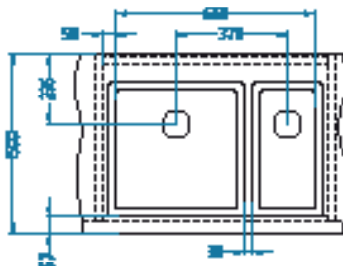

Quadrix kombinacije posuda [FS]

dužina ormarića 800 mm

QUADRIX 10+20-FS

QUADRIX 10+30-FS

QUADRIX 10+40-FS

dvodelni
sifon

dvodelni sifon
Pop-Up

1130559