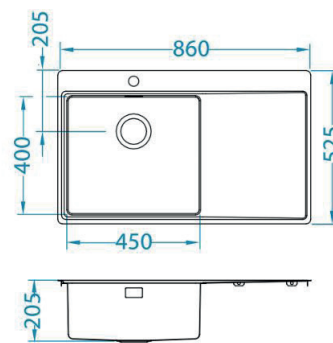

DODATNA OPREMA

posuda za ocedivanje inox
1119835

daska za sečenje drvena
1080029

daska za sečenje zaštitno staklo
1084835 - crna

roll up ocedivač
1131412

ugradnja