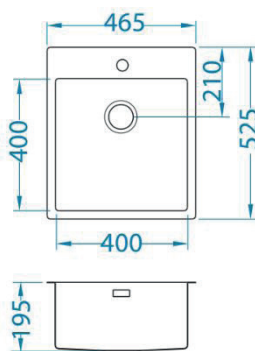

DODATNA OPREMA

posuda za ocedivanje inox
1119835

daska za sečenje drvena
1080029

daska za sečenje zaštitno staklo
1084835 - crna

ALVEUS poklopac TriTop 400
1084327