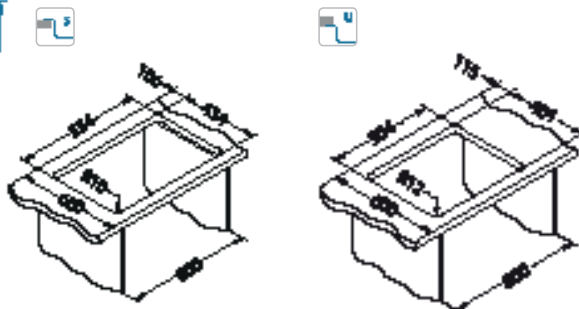

Quadrix 40

ALVEUS

površina	šifra	tip	otvor sifona	Ø35 mm	*pakovanje	MPC RSD
BRS	1102605	jednodelni	3 1/2"	/	kartonska kutija 1 / 14	54.999,90

BRS - četkana(brušena) površina

DIMENZIJA SUDOPERE 500 x 450 mm
DIMENZIJA POSUDE 450 x 400 x 200 mm

ugradnja

DODATNA OPREMA

sifon
(bez grla)
1130551

sifon
Pop-Up
1127251

set za
podgradnu
montažu
1119093

posuda za
oceđivanje inox
1119835

* F - za ugradnju je potreban poseban tretman rezanja radne ploče prema priloženim uputstvima za sudoperu
* U - ugradnja pomoću seta za podgradnu montažu 1119093 (nije priloženo).

Quadrix 50

površina	šifra	tip	otvor sifona	Ø35 mm	*pakovanje	MPC RSD
BRS	1102606	jednodelni	3 1/2"	/	kartonska kutija 1 / 14	59.999,90

BRS - četkana(brušena) površina

DIMENZIJA SUDOPERE 550 x 450 mm
DIMENZIJA POSUDE 500 x 400 x 200 mm

ugradnja

DODATNA OPREMA

sifon
(bez grla)
1130551

sifon
Pop-Up
1127251

set za
podgradnu
montažu
1119093

posuda za
oceđivanje inox
1119835

* F - za ugradnju je potreban poseban tretman rezanja radne ploče prema priloženim uputstvima za sudoperu
* U - ugradnja pomoću seta za podgradnu montažu 1119093 (nije priloženo).

Quadrix 60

površina	šifra	tip	otvor sifona	Ø35 mm	*pakovanje	MPC RSD
BRS	1092477	jednodelni	3 1/2"	/	kartonska kutija 1 / 7	64.999,90

BRS - četkana(brušena) površina

DIMENZIJA SUDOPERE 790 x 450 mm
DIMENZIJA POSUDE 740 x 400 x 200 mm

ugradnja

DODATNA OPREMA

sifon
(bez grla)
1130551

sifon
Pop-Up
1127251

set za
podgradnu
montažu
1119093

posuda za
oceđivanje inox
1119835

* F - za ugradnju je potreban poseban tretman rezanja radne ploče prema priloženim uputstvima za sudoperu
* U - ugradnja pomoću seta za donju montažu 1119093 (nije priloženo).