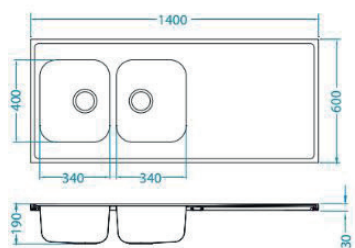

DODATNA OPREMA

daska za sečenje
drvena
1016018

korpa za
oceđivanje
CHR
1109414

roll up oceđivač
1131412

Pakovanje: komadi u kartonskoj kutiji/komadi na paleti
MPC: neobavezujuća maloprodajna cena