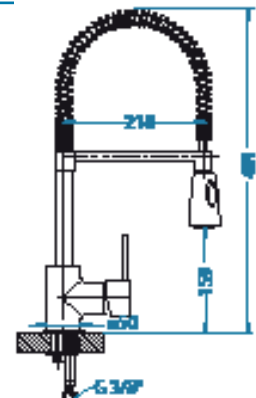

površina	šifra	MPC RSD
CHR	1098727	22.999,90