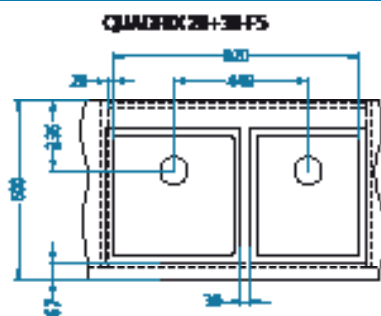

POVRŠINA	ŠIFRA	TIP	otvor sfiona	Ø 35 mm	*PAKOVANJE	MPC RSD
ZLATNA	1117478	JEDNODELNI	3 1/2"	0	kartonska kutija 1 / 7	105.899,90
BAKAR	1122729	JEDNODELNI	3 1/2"	0	kartonska kutija 1 / 7	105.899,90
BRONZA	1117479	JEDNODELNI	3 1/2"	0	kartonska kutija 1 / 7	105.899,90
ANTRACIT	1122730	JEDNODELNI	3 1/2"	0	kartonska kutija 1 / 7	105.899,90

DIMENZIJA SUDOPERE 790 x 450 mm

DIMENZIJA POSUDE 740 x 400 x 200 mm

DODATNA OPREMA

sifon
(bez grla)
1068989

dvodelni sifon
(bez grla)
1033153

set za
podgradnu
montažu
1119093

posuda za
ocediivanje inox
1140630 - zlatna
1140633 - antracit
1140632 - bronza
1140631 - bakar

ugradnja

Monarch Quadrix kombinacija posuda

dužina ormarića 900 mm