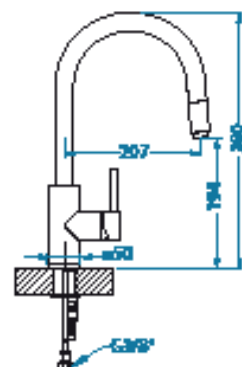

površina	šifra	MPC RSD	POSEBNA PONUDA RSD
CHR	1129021	-17.999,90	15.999,90
SAT	1129023	-17.999,90	15.999,90
G55	1129020	-17.999,90	15.999,90
G81	1129019	-17.999,90	15.999,90
G91	1129022	-17.999,90	15.999,90