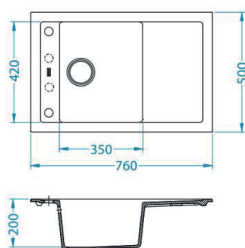

Quadrix 50

ALVEUS

1133398

DIMENZIJA SUDOPERE 560 x 460 mm

DIMENZIJA POSUDE 500 x 400 x 200 mm

NEW

površina	šifra	tip	otvor sifona	Ø35 mm	*pakovanje	MPC RSD
g11 -bela boja	1128394	jednodelni	kvadratni	/	kartonska kutija 1 / 12	42.499,90
G04M-čelik	1108037	jednodelni	kvadratni	/	kartonska kutija 1 / 12	42.499,90
G02M-šljunkovita	1108035	jednodelni	kvadratni	/	kartonska kutija 1 / 12	42.499,90
G03M-čokoladna	1108036	jednodelni	kvadratni	/	kartonska kutija 1 / 12	42.499,90
G05M-crna	1108038	jednodelni	kvadratni	/	kartonska kutija 1 / 12	42.499,90
G90-tamno crna	1149138	jednodelni	kvadratni	/	kartonska kutija 1 / 12	42.499,90

DODATNA OPREMA

daska za sečenje
drvena
1080029

posuda za ocedivanje
inox
1119835

rollup ocedivač
1131412

set za ugradnju
1135533

ugradnja

*U - ugradnja pomoću seta za podgradnu montažu 1135533 (nije priloženo).

Formic 20

1127249

DIMENZIJA SUDOPERE 520 x 510 mm

DIMENZIJA POSUDE 440 x 350 x 200 mm

NEW

površina	šifra	tip	otvor sifona	Ø35 mm	*pakovanje	MPC RSD	POSEBNA PONUDA RSD
g11 -bela boja	1128395	jednodelni	3 1/2"	2x	kartonska kutija 1 / 12	~~26.499,90~~	23.999,90
G04M-čelik	1103762	jednodelni	3 1/2"	2x	kartonska kutija 1 / 12	~~26.499,90~~	23.999,90
G02M-šljunkovita	1103763	jednodelni	3 1/2"	2x	kartonska kutija 1 / 12	~~26.499,90~~	23.999,90
G03M-čokoladna	1103764	jednodelni	3 1/2"	2x	kartonska kutija 1 / 12	~~26.499,90~~	23.999,90
G05M-crna	1103766	jednodelni	3 1/2"	2x	kartonska kutija 1 / 12	~~26.499,90~~	23.999,90
G90-tamno crna	1149133	jednodelni	3 1/2"	2x	kartonska kutija 1 / 12	~~26.499,90~~	23.999,90

DODATNA OPREMA

set za ugradnju
1135533

dozer tečnog sapuna
1129080

daska za sečenje
drvena
1144969

ugradnja

*U - ugradnja pomoću seta za podgradnu montažu 1135533 (nije priloženo).

Formic 30

1127249

DIMENZIJA SUDOPERE 760 x 500 mm