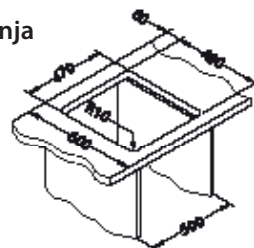

ugradnja

*U - ugradnja pomoću seta za podgradnu montažu 1135533 (nije priloženo).