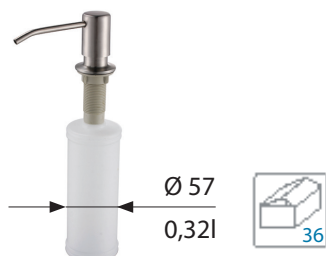

Dozeri za deterđent

dozer - CALLAS

šifra	boja	MPC RSD	POSEBNA PONUDA RSD
1129078	CHR	-2.999,90	2.399,90
1129077	SAT	-2.999,90	2.399,90
1129074	G11	-2.999,90	2.399,90
1129075	G55	-2.999,90	2.399,90
1129073	G81	-2.999,90	2.399,90
1129076	G91	-2.999,90	2.399,90