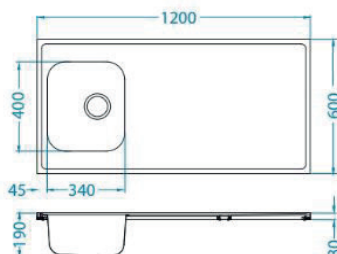

DODATNA OPREMA

daska za sečenje
drvena
1016018

korpa za
oceđivanje
CHR
1109414

roll up oceđivač
1131412