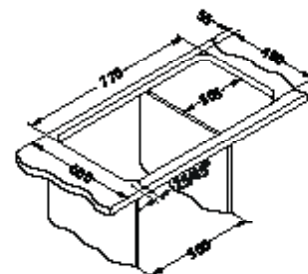

Line Max 20

ALVEUS

1127251 | 1130551*

DIMENZIJA SUDOPERE 860 x 500 mm
DIMENZIJA POSUDE 340 x 420 x 190 mm

DODATNA OPREMA

daska za sečenje zaštitno staklo 1063063
posuda za ocedivanje inox 1062602
daska za sečenje drvena 1064565
roll up ocedivač 1131412

površina	šifra	tip	otvor sifona	Ø35 mm	*pakovanje	MPC RSD
SAT	1144641	univerzalan	3 1/2"	2x	kartonska kutija 1 / 12	21.999,90
SAT	1144640*	univerzalan	3 1/2"	/	karton 0 / 30	19.999,90

SAT - saten, satenski svilenkast sjaj

Ugradnja

Line Max 80

1127251 | 1130551*

DIMENZIJA SUDOPERE 790 x 500 mm
DIMENZIJA POSUDE 340 x 420 x 190 mm

DODATNA OPREMA

daska za sečenje zaštitno staklo 1063063
posuda za ocedivanje inox 1062602
daska za sečenje drvena 1064565
roll up ocedivač 1131412

površina	šifra	tip	otvor sifona	Ø35 mm	*pakovanje	MPC RSD
SAT	1137342	univerzalan	3 1/2"	2x	kartonska kutija 1 / 12	19.999,90
SAT	1136608*	univerzalan	3 1/2"	/	karton 0 / 30	16.199,90

SAT - saten, satenski svilenkast sjaj

Ugradnja

Line Max 110

1127251 | 1130551*

DIMENZIJA SUDOPERE 615 x 500 mm
DIMENZIJA POSUDE 340 x 420 x 190 mm

DODATNA OPREMA

daska za sečenje zaštitno staklo 1063063
posuda za ocedivanje inox 1062602
daska za sečenje drvena 1064565
roll up ocedivač 1131412

površina	šifra	tip	otvor sifona	Ø35 mm	*pakovanje	MPC RSD
SAT	1144604	univerzalan	3 1/2"	2x	kartonska kutija 1 / 14	19.999,90
SAT	1144603*	univerzalan	3 1/2"	/	karton 0 / 60	14.999,90

SAT - saten, satenski svilenkast sjaj

Ugradnja

Pakovanje: komadi u kartonskoj kutiji/komadi na paleti
MPC: neobavezujuća maloprodajna cena