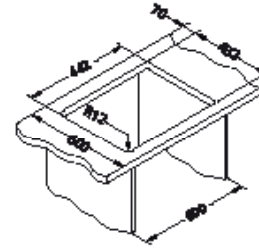

ugradnja

*U - ugradnja pomoću seta za podgradnu montažu 1135533 (nije priloženo).