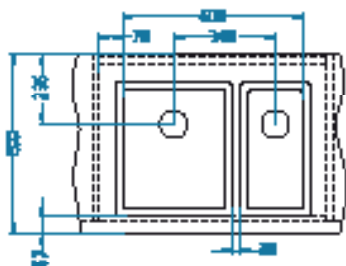

Quadrix kombinacije posuda [FS]

dužina ormarića 800 mm

QUADRIX 10+20-FS

QUADRIX 10+30-FS

QUADRIX 10+40-FS

dvodelni
sifon

dvodelni sifon
Pop-Up

1130559