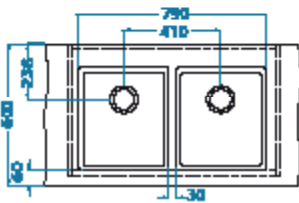

daska za sečenje
drvena
1080029

ugradnja

Kombino kombinacije posuda [FS]

dužina ormarića 800 mm

KOMBINO 20 - 2X

KOMBINO 30 + KOMBINO 20

dužina ormarića 1000 mm

KOMBINO 30 - 2X