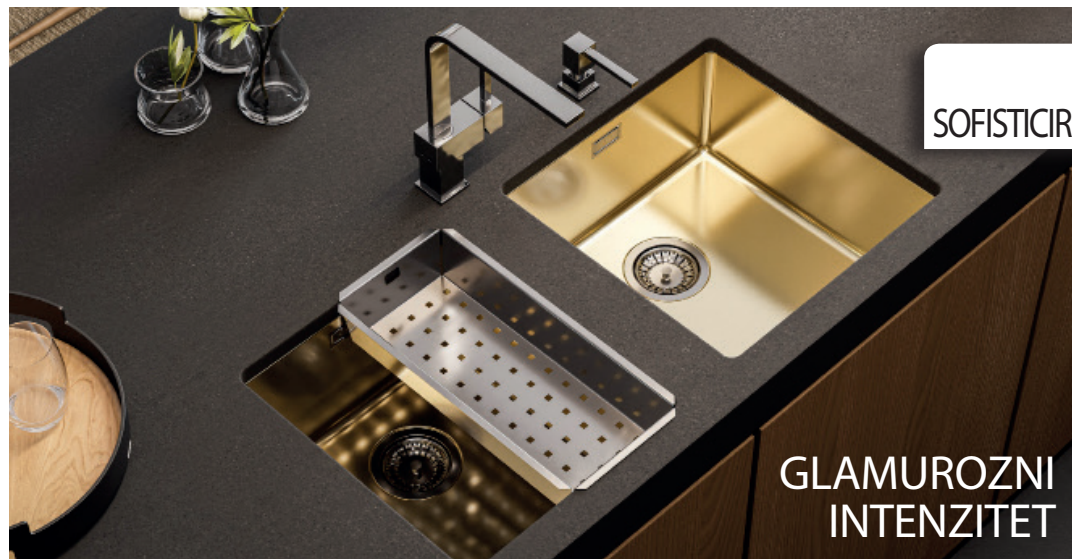

Ovaj grafički znak pored modela sudopere pokazuje da možete da ga kombinujete sa Alveus Monarch dodatnom opremom.

MONARCH
SOFISTICIRAN/LUKSUZAN/ORIGINALAN

GLAMUROZNI
INTENZITET

NERĐAJUĆI ČELIK
PREMIUM/DUGOTRAJAN/VANVREMENSKI