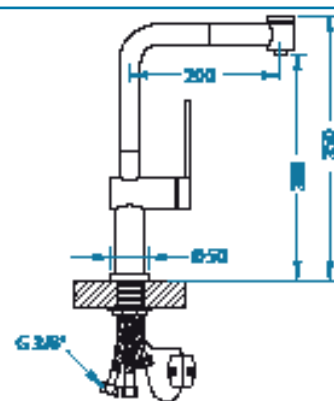

površina	šifra	MPC RSD
CHR-BR	1103779	44.999,90