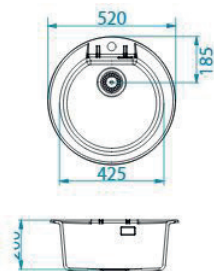

Cadit 100

1145083

DIMENZIJA SUDOPERE fi 520 mm

DIMENZIJA POSUDE fi 425 x 200 mm

površina	šifra	tip	otvor sifona	Ø35 mm	*pakovanje	MPC RSD	POSEBNA PONUDA RSD
	G11-bela	1143993	univerzalan	3 1/2"	1x	kartonska kutija 1/9	-21.399,90 19.399,90
	G81-tamno siva	1143996	univerzalan	3 1/2"	1x	kartonska kutija 1/9	-21.399,90 19.399,90
	G22-zemljana	1143994	univerzalan	3 1/2"	1x	kartonska kutija 1/9	-21.399,90 19.399,90
	G55-bež	1143995	univerzalan	3 1/2"	1x	kartonska kutija 1/9	-21.399,90 19.399,90
	G91-crna	1143997	univerzalan	3 1/2"	1x	kartonska kutija 1/9	-21.399,90 19.399,90

DODATNA OPREMA

daska za sečenje
drvena
1133157

rollup ocedivač
1131412

ugradnja