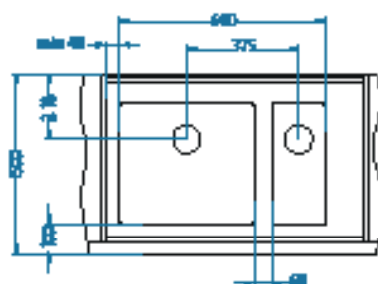

QUADRIX 10+30-U

dvodelni sifon

dvodelni sifon
Pop-Up

1130559

1092272

dužina ormarića 900 mm

QUADRIX 20+20-U

QUADRIX 10+40-U