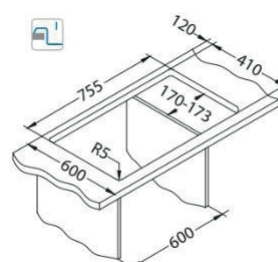

Pakovanje: komadi u kartonskoj kutiji/komadi na paleti
MPC: neobavezujuća maloprodajna cena