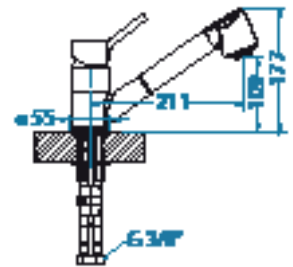

površina	šifra	MPC RSD
CHR	1088775	29.999,90
CHR	1088774	25.999,90