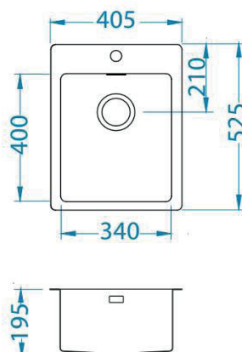

DODATNA OPREMA

posuda za ocedivanje inox
1119835

daska za sečenje drvena
1080029

daska za sečenje zaštitno staklo
1084835 - crna

ALVEUS poklopac TriTop 340
1084327