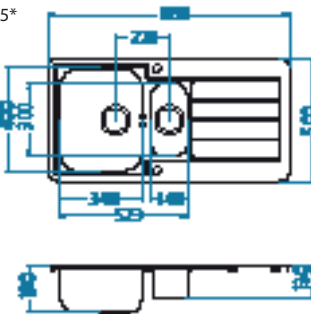

Line Maxim 10

ALVEUS

DIMENZIJA SUDOPERE 980 x 500 mm
DIMENZIJA POSUDE 340 x 400 x 190 mm
148 x 300 x 130 mm

površina	šifra	tip	otvor sifona	Ø35 mm	*pakovanje	MPC RSD
SAT	1085943	univerzalan	3 1/2"	2x	kartonska kutija 1 / 12	35.999,90
SAT	1089610*	univerzalan	3 1/2"	/	karton 0 / 30	30.999,90

SAT - saten, satenski svilenkast sjaj

Ugradnja

DODATNA OPREMA

daska za sečenje
zaštitno staklo
1063063

posuda za
oceđivanje inox
1062602

daska za sečenje
drvena
1064565

roll up oceđivač
1131412

Line Maxim 20

DIMENZIJA SUDOPERE 860 x 500 mm
DIMENZIJA POSUDE 340 x 400 x 190 mm

površina	šifra	tip	otvor sifona	Ø35 mm	*pakovanje	MPC RSD
SAT	1085945	univerzalan	3 1/2"	2x	kartonska kutija 1 / 12	22.999,90
SAT	1089611*	univerzalan	3 1/2"	/	karton 0 / 30	21.999,90

SAT - saten, satenski svilenkast sjaj

Ugradnja

DODATNA OPREMA

daska za sečenje
zaštitno staklo
1063063

posuda za
oceđivanje inox
1062602

daska za sečenje
drvena
1064565

roll up oceđivač
1131412

Line Maxim 50

DIMENZIJA SUDOPERE 615 x 500 mm
DIMENZIJA POSUDE 340 x 400 x 190 mm
148 x 300 x 130 mm

površina	šifra	tip	otvor sifona	Ø35 mm	*pakovanje	MPC RSD
SAT	1085946	univerzalan	3 1/2"	2x	kartonska kutija 1 / 14	30.999,90
SAT	1089612*	univerzalan	3 1/2"	/	karton 0 / 60	29.999,90

SAT - saten, satenski svilenkast sjaj

Ugradnja

DODATNA OPREMA

daska za sečenje
zaštitno staklo
1063063

posuda za
oceđivanje inox
1062602

daska za sečenje
drvena
1064565

roll up oceđivač
1131412

Pakovanje: komadi u kartonskoj kutiji/komadi na paleti
MPC: neobavezujuća maloprodajna cena