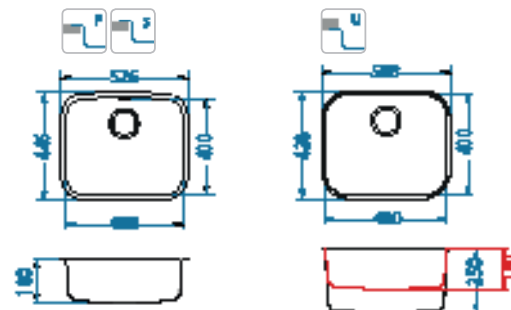

Variant 10

ALVEUS

DIMENZIJA SUDOPERE 526 x 446 mm - F/S
DIMENZIJA POSUDE 508 x 428 mm - U
480 x 400 x 180/250 mm

površina	tip	šifra	otvor sifona	Ø35 mm	*pakovanje	MPC RSD	POSEBNA PONUDA RSD
SAT	F/S	1090271	univerzalan	3 1/2" D*	kartonska kutija 1 / 14	24.999,90	
SAT	U	1009252	univerzalan	3 1/2" D*	karton 5 / 30	~~22.999,90~~	19.499,90
SAT	U	1042481	univerzalan	3 1/2" D*	karton 6 / 36	~~13.999,90~~	12.599,90

saten, satenski svilenkast sjaj

D* odvod na dužoj strani posude