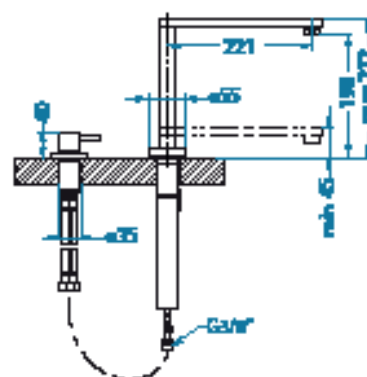

Norma

površina	šifra	MPC RSD	POSEBNA PONUDA RSD
CHR	1132182	-42.999,90	34.999,90