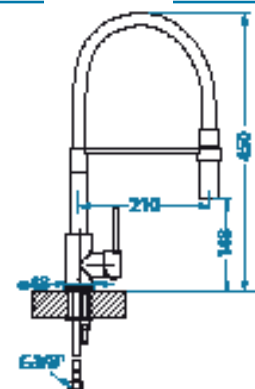

površina	šifra	MPC RSD
CHR	1129024	22.999,90