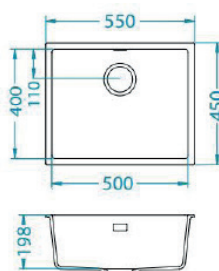

ugradnja

*U - ugradnja pomoću seta za podgradnumontažu 1135533 (nije priloženo).