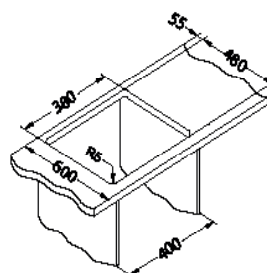

ugradnja

DODATNA OPREMA

250 356
daska za sečenje
drvena
1144970

roll up ocedivač
- mini
1136662

265 325
posuda za
oceđivanje inox
GN-1/2-P-65 mm
1008902

set za podgradnu
montažu
1135533