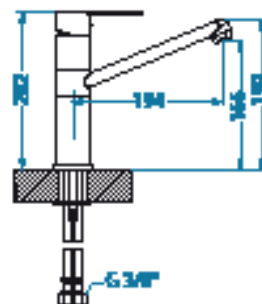

površina	šifra	MPC RSD	POSEBNA PONUDA RSD
CHR	1119872	-15.999,90	11.999,90
G11	1119873	-21.499,90	17.999,90
G22	1123572	-21.499,90	17.999,90
G55	1119874	-21.499,90	17.999,90
G81	1123573	-21.499,90	17.999,90
G91	1119875	-21.499,90	17.999,90