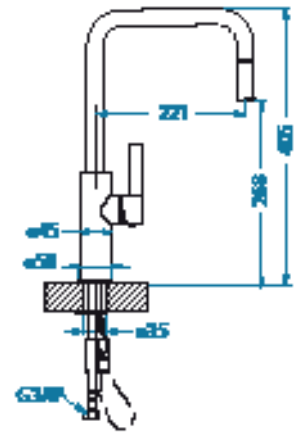

površina	šifra	MPC RSD
CHR	1132176	34.999,90