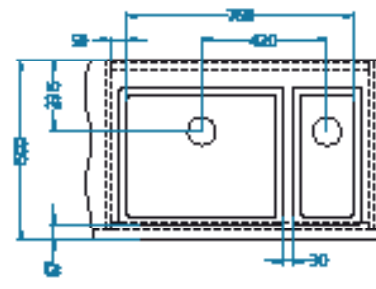

1092272

dužina ormarića 900 mm

QUADRIX 20+20-FS

QUADRIX 20+30-FS

QUADRIX 10+50-FS

Quadrix kombinacije posuda [U]

dužina ormarića 800 mm

QUADRIX 10+20-U