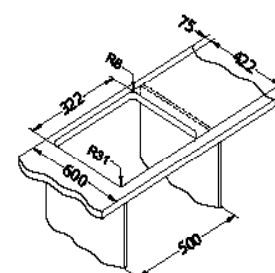

ugradnja

DODATNA OPREMA

250 356
daska za sečenje
drvena
1144970

roll up ocedivač
- mini
1136662

265 325
posuda za
oceđivanje inox
GN-1/2-P-65 mm
1008902

set za podgradnu
montažu
1135533