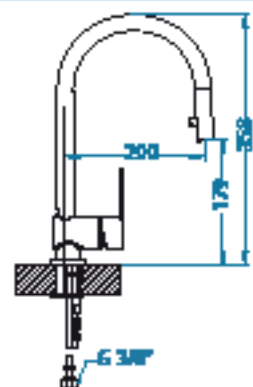

površina	šifra	MPC RSD	POSEBNA PONUDA RSD
CHR	1115261	16.999,90	14.299,90