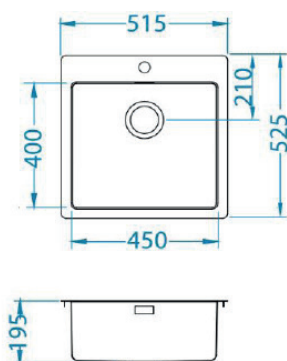

Pure 10

ALVEUS

površina	šifra	tip	otvor sifona	Ø35 mm	*pakovanje	MPC RSD
	KMB 1149507	jednodelni	3 1/2"	1x	kartonska kutija 1 / 14	39.999,90

KMB - satenska posuda.čerkana površina

DIMENZIJA SUDOPERE 405 x 525 mm
DIMENZIJA POSUDE 340 x 400 x 195 mm

DODATNA OPREMA

posuda za ocedivanje inox
1119835

daska za sečenje drvena
1080029

daska za sečenje zaštitno staklo
1084835 - crna

ALVEUS poklopac TriTop 340
1084327

ugradnja

* F - ugradnja zahteva poseban tretman radne ploče prema priloženom uputstvu

Pure 20

površina	šifra	tip	otvor sifona	Ø35 mm	*pakovanje	MPC RSD
	KMB 1149510	jednodelni	3 1/2"	1x	kartonska kutija 1 / 14	45.999,90

KMB - satenska posuda.čerkana površina

DIMENZIJA SUDOPERE 465 x 525 mm
DIMENZIJA POSUDE 400 x 400 x 195 mm

DODATNA OPREMA

posuda za ocedivanje inox
1119835

daska za sečenje drvena
1080029

daska za sečenje zaštitno staklo
1084835 - crna

ALVEUS poklopac TriTop 400
1084327

ugradnja

* F - ugradnja zahteva poseban tretman radne ploče prema priloženom uputstvu

Pure 30

površina	šifra	tip	otvor sifona	Ø35 mm	*pakovanje	MPC RSD	POSEBNA PONUDA RSD
	KMB 1149513	jednodelni	3 1/2"	1x	kartonska kutija 1 / 14	55.999,90	49.999,90

KMB - satenska posuda.čerkana površina

DIMENZIJA SUDOPERE 515 x 525 mm
DIMENZIJA POSUDE 450 x 400 x 195 mm

DODATNA OPREMA

posuda za ocedivanje inox
1119835

daska za sečenje drvena
1080029

daska za sečenje zaštitno staklo
1084835 - crna

ALVEUS poklopac TriTop 400
1084327

ugradnja

* F - ugradnja zahteva poseban tretman radne ploče prema priloženom uputstvu