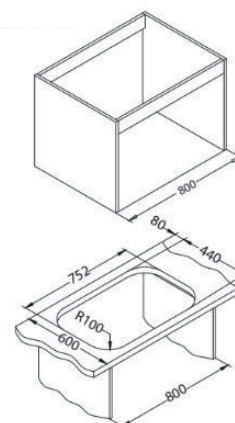

SAT - saten, satenski svilenkast sjaj

Ugradnja:

DIMENZIJA SUDOPERE 1400 x 600 mm
DIMENZIJA POSUDE 340 x 400 x 190 mm
340 x 400 x 190 mm

DODATNA OPREMA

daska za sečenje
drvena
1016018

korpa za
oceđivanje
CHR
1109414