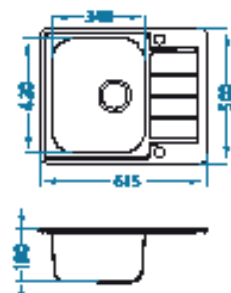

Line Max 20

ALVEUS

1127251 | 1130551*

DIMENZIJA SUDOPERE 860 x 500 mm
DIMENZIJA POSUDE 340 x 420 x 190 mm

DODATNA OPREMA

daska za sečenje zaštitno staklo 1063063
posuda za ocedivanje inox 1062602
daska za sečenje drvena 1064565
roll up ocedivač 1131412

površina	šifra	tip	otvor sifona	Ø35 mm	*pakovanje	MPC RSD
SAT	1144641	univerzalan	3 1/2"	2x	kartonska kutija 1 / 12	21.999,90
SAT	1144640*	univerzalan	3 1/2"	/	karton 0 / 30	19.999,90

SAT - saten, satenski svilenkast sjaj

Ugradnja

Line Max 80

1127251 | 1130551*

DIMENZIJA SUDOPERE 790 x 500 mm
DIMENZIJA POSUDE 340 x 420 x 190 mm

DODATNA OPREMA

daska za sečenje zaštitno staklo 1063063
posuda za ocedivanje inox 1062602
daska za sečenje drvena 1064565
roll up ocedivač 1131412

površina	šifra	tip	otvor sifona	Ø35 mm	*pakovanje	MPC RSD
SAT	1137342	univerzalan	3 1/2"	2x	kartonska kutija 1 / 12	19.999,90
SAT	1136608*	univerzalan	3 1/2"	/	karton 0 / 30	16.199,90

SAT - saten, satenski svilenkast sjaj

Ugradnja

Line Max 110

1127251 | 1130551*

DIMENZIJA SUDOPERE 615 x 500 mm
DIMENZIJA POSUDE 340 x 420 x 190 mm

DODATNA OPREMA

daska za sečenje zaštitno staklo 1063063
posuda za ocedivanje inox 1062602
daska za sečenje drvena 1064565
roll up ocedivač 1131412

površina	šifra	tip	otvor sifona	Ø35 mm	*pakovanje	MPC RSD
SAT	1144604	univerzalan	3 1/2"	2x	kartonska kutija 1 / 14	19.999,90
SAT	1144603*	univerzalan	3 1/2"	/	karton 0 / 60	14.999,90

SAT - saten, satenski svilenkast sjaj

Ugradnja

Pakovanje: komadi u kartonskoj kutiji/komadi na paleti
MPC: neobavezujuća maloprodajna cena