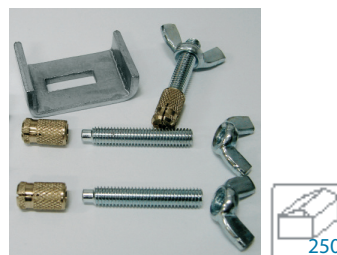

set za donju montažu
za slavine od granita / [4 kom]

šifra	MPC RSD
1135533	1.999,90