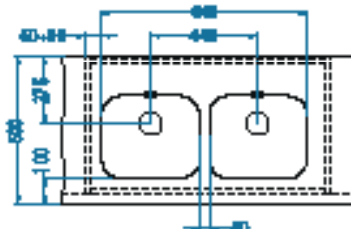

Varijant 40-2x

sifon 1130559
sifon Pop-up: 1127258

Pakovanje: komadi u kartonskoj kutiji/komadi na paleti
MPC: neobavezujuća maloprodajna cena