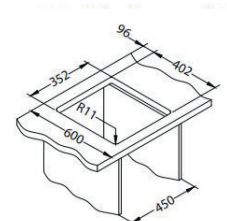

*U - ugradnja pomoću seta za podgradnumontažu 1135533 (nije priloženo).