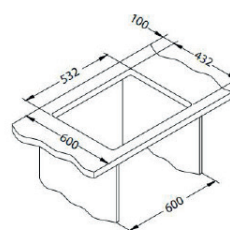

Omni 50

DIMENZIJA SUDOPERE 550 x 450 mm

DIMENZIJA POSUDE 305 x 400 x 198 mm

108 x 400 x 198 mm

površina	šifra	tip	otvor sifona	Ø35 mm	*pakovanje	MPC RSD
G11-bela	1150065	jednodelni	3 1/2"	1x	kartonska kutija 1 / 14	30.499,90
G81-tamno siva	1150066	jednodelni	3 1/2"	1x	kartonska kutija 1 / 14	30.499,90
G22-zemljana	1150067	jednodelni	3 1/2"	1x	kartonska kutija 1 / 14	30.499,90
G55-bež	1150068	jednodelni	3 1/2"	1x	kartonska kutija 1 / 14	30.499,90
G91-crna	1150069	jednodelni	3 1/2"	1x	kartonska kutija 1 / 14	30.499,90
G90-deep black	1150070	jednodelni	3 1/2"	1x	kartonska kutija 1 / 14	30.499,90
G90-ALL BLACK	1150071	jednodelni	3 1/2"	1x	kartonska kutija 1 / 14	33.499,90

DODATNA OPREMA

daska za sečenje
drvena
1080029

roll up ocedivač
- CRN
1148145

rollup ocedivač
1131412

posuda za ocedivanje
inox
1119835

set za podgradnu montažu
1135533

ugradnja