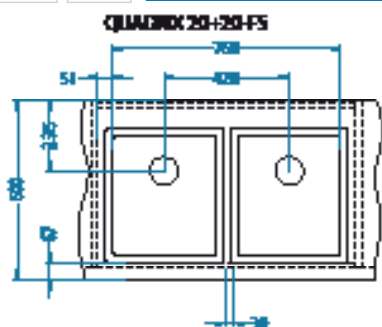

POVRŠINA	ŠIFRA	TIP	otvor sfiona	Ø 35 mm	*PAKOVANJE	MPC RSD
ZLATNA	1117478	JEDNODELNI	3 1/2"	0	kartonska kutija 1 / 7	105.899,90
BAKAR	1122729	JEDNODELNI	3 1/2"	0	kartonska kutija 1 / 7	105.899,90
BRONZA	1117479	JEDNODELNI	3 1/2"	0	kartonska kutija 1 / 7	105.899,90
ANTRACIT	1122730	JEDNODELNI	3 1/2"	0	kartonska kutija 1 / 7	105.899,90

DIMENZIJA SUDOPERE 790 x 450 mm

DIMENZIJA POSUDE 740 x 400 x 200 mm

DODATNA OPREMA

sifon
(bez grla)
1068989

dvodelni sifon
(bez grla)
1033153

set za
podgradnu
montažu
1119093

posuda za
ocediivanje inox
1140630 - zlatna
1140633 - antracit
1140632 - bronza
1140631 - bakar

ugradnja

Monarch Quadrix kombinacija posuda

dužina ormarića 900 mm