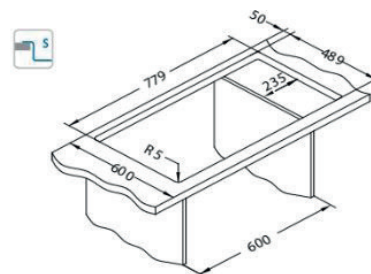

Rando 30 FS

NEW

ALVEUS

leva

DIMENZIJA SUDOPERE 795 x 505 mm
DIMENZIJA POSUDE 400 x 400 x 205 mm

DODATNA OPREMA

posuda za ocedivanje inox 1119835

daska za sečenje drvena 1080029

roll up ocedivač 1131412

površina	šifra	tip	otvor sifona	Ø35 mm	*pakovanje	MPC RSD	POSEBNA PONUDA RSD
	SAT 1149725	levi	3 1/2"	1x	kartonska kutija 1 / 8	39.999,90	35.999,90
	SAT 1149726	desni	3 1/2"	1x	kartonska kutija 1 / 8	39.999,90	35.999,90

SAT - saten, satenski svilenkast sjaj

ugradnja

Rando 50 FS

NEW

leva

DIMENZIJA SUDOPERE 865x505 mm
DIMENZIJA POSUDE 450x400x205 mm

DODATNA OPREMA

posuda za ocedivanje inox 1119835

daska za sečenje drvena 1080029

roll up ocedivač 1131412

površina	šifra	tip	otvor sifona	Ø35 mm	*pakovanje	MPC RSD
	SAT 1149728	levi	3 1/2"	1x	kartonska kutija 1 / 8	42.999,90
	SAT 1149731	desni	3 1/2"	1x	kartonska kutija 1 / 8	42.999,90

SAT - saten, satenski svilenkast sjaj

ugradnja

Rando 30

leva

DIMENZIJA SUDOPERE 790 x 500 mm
DIMENZIJA POSUDE 400 x 400 x 205 mm

DODATNA OPREMA

posuda za ocedivanje inox 1119835

daska za sečenje drvena 1080029

roll up ocedivač 1131412

površina	šifra	tip	otvor sifona	Ø35 mm	*pakovanje	MPC RSD	POSEBNA PONUDA RSD
	SAT 1149525	levi	3 1/2"	1x	kartonska kutija 1 / 8	45.999,90	32.499,90
	SAT 1146526	desni	3 1/2"	1x	kartonska kutija 1 / 8	45.999,90	32.499,90

SAT - saten, satenski svilenkast sjaj

ugradnja

Pakovanje: komadi u kartonskoj kutiji/komadi na paleti
MPC: neobavezujuća maloprodajna cena