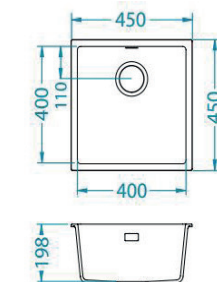

Omni 10

ALVEUS

DIMENZIJA SUDOPERE 400 x 450 mm

DIMENZIJA POSUDE 350 x 400 x 198 mm

površina	šifra	tip	otvor sifona	Ø35 mm	*pakovanje	MPC RSD
G11-bela	1150037	jednodelni	3 1/2"	1x	kartonska kutija 1 / 20	21.599,90
G81-tamno siva	1150038	jednodelni	3 1/2"	1x	kartonska kutija 1 / 20	21.599,90
G22-zemljana	1150039	jednodelni	3 1/2"	1x	kartonska kutija 1 / 20	21.599,90
G55-bež	1150040	jednodelni	3 1/2"	1x	kartonska kutija 1 / 20	21.599,90
G91-crna	1150041	jednodelni	3 1/2"	1x	kartonska kutija 1 / 20	21.599,90
G90-deep black	1150042	jednodelni	3 1/2"	1x	kartonska kutija 1 / 20	21.599,90
G90-ALL BLACK	1150043	jednodelni	3 1/2"	1x	kartonska kutija 1 / 20	23.599,90

DODATNA OPREMA

daska za sečenje
drvena
1080029

roll up ocedivač
- CRN
1148145

rollup ocedivač
1131412

posuda za
ocedivanje
inox
1119835

set za
podgradnu
montažu
1135533

ugradnja

*U - ugradnja pomoću seta za podgradnumontažu 1135533 (nije priloženo).

Omni 20

DIMENZIJA SUDOPERE 400 x 450 mm

DIMENZIJA POSUDE 400 x 400 x 198 mm

površina	šifra	tip	otvor sifona	Ø35 mm	*pakovanje	MPC RSD
G11-bela	1150044	jednodelni	3 1/2"	1x	kartonska kutija 1 / 14	24.599,90
G81-tamno siva	1150045	jednodelni	3 1/2"	1x	kartonska kutija 1 / 14	24.599,90
G22-zemljana	1150046	jednodelni	3 1/2"	1x	kartonska kutija 1 / 14	24.599,90
G55-bež	1150047	jednodelni	3 1/2"	1x	kartonska kutija 1 / 14	24.599,90
G91-crna	1150048	jednodelni	3 1/2"	1x	kartonska kutija 1 / 14	24.599,90
G90-deep black	1150049	jednodelni	3 1/2"	1x	kartonska kutija 1 / 14	24.599,90
G90-ALL BLACK	1150050	jednodelni	3 1/2"	1x	kartonska kutija 1 / 14	26.399,90

DODATNA OPREMA

daska za sečenje
drvena
1080029

roll up ocedivač
- CRN
1148145

rollup ocedivač
1131412

posuda za
ocedivanje
inox
1119835

set za
podgradnu
montažu
1135533

ugradnja