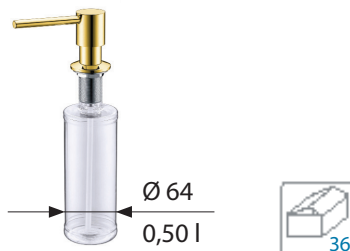

GN - 1/2 -P [perforirana]
325 x 265 x 65 mm [Atrox]

šifra	boja	MPC RSD
1008902	CHR	2.999,90

Dozeri za deterđent

dozer - CALLAS

šifra	boja	MPC RSD	POSEBNA PONUDA RSD
1129078	CHR	-2.999,90	2.399,90
1129077	SAT	-2.999,90	2.399,90
1129074	G11	-2.999,90	2.399,90
1129075	G55	-2.999,90	2.399,90
1129073	G81	-2.999,90	2.399,90
1129076	G91	-2.999,90	2.399,90