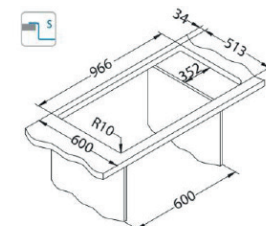

** F - ugradnja zahteva poseban tretman radne ploče prema priloženom uputstvu

Pakovanje: komadi u kartonskoj kutiji/komadi na paleti
MPC: neobavezujuća maloprodajna cena