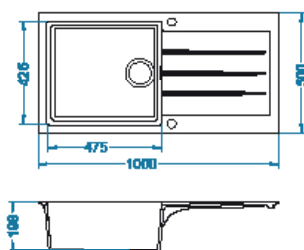

Cadit 50

ALVEUS

DIMENZIJA SUDOPERE 1000 x 500 mm

DIMENZIJA POSUDE 475 x 425 x 198 mm

1132823

površina	šifra	tip	otvor sifona	Ø35 mm	*pakovanje	MPC RSD
G11-bela	1140594	univerzalan	3 1/2"	2x	kartonska kutija 1/9	30.499,90
G81-tamno siva	1140595	univerzalan	3 1/2"	2x	kartonska kutija 1/9	30.499,90
G22-zemljana	1140596	univerzalan	3 1/2"	2x	kartonska kutija 1/9	30.499,90
G55-bež	1140597	univerzalan	3 1/2"	2x	kartonska kutija 1/9	30.499,90
G91-crna	1140598	univerzalan	3 1/2"	2x	kartonska kutija 1/9	30.499,90

DODATNA OPREMA

daska za sečenje drvena
1133157

rollup ocedivač
1131412

ugradnja

Cadit 70

DIMENZIJA SUDOPERE 790 x 500 mm

DIMENZIJA POSUDE 330 x 425 x 200 mm
170 x 340 x 140 mm

1132822

površina	šifra	tip	otvor sifona	Ø35 mm	*pakovanje	MPC RSD
G11-bela	1131357	univerzalan	3 1/2"	2x	kartonska kutija 1/12	30.499,90
G81-tamno siva	1131360	univerzalan	3 1/2"	2x	kartonska kutija 1/12	30.499,90
G22-zemljana	1131358	univerzalan	3 1/2"	2x	kartonska kutija 1/12	30.499,90
G55-bež	1131359	univerzalan	3 1/2"	2x	kartonska kutija 1/12	30.499,90
G91-crna	1131361	univerzalan	3 1/2"	2x	kartonska kutija 1/12	30.499,90

DODATNA OPREMA

daska za sečenje drvena
1133157

posuda za ocedivanje inox
1122700

rollup ocedivač
1131412

ugradnja

Cadit 80

DIMENZIJA SUDOPERE 1000 x 500 mm

DIMENZIJA POSUDE 330 x 425 x 200 mm
170 x 340 x 140 mm

1132823

površina	šifra	tip	otvor sifona	Ø35 mm	*pakovanje	MPC RSD
G11-bela	1140599	univerzalan	3 1/2"	2x	kartonska kutija 1/12	32.499,90
G81-tamno siva	1140600	univerzalan	3 1/2"	2x	kartonska kutija 1/12	32.499,90
G22-zemljana	1140601	univerzalan	3 1/2"	2x	kartonska kutija 1/12	32.499,90
G55-bež	1140602	univerzalan	3 1/2"	2x	kartonska kutija 1/12	32.499,90
G91-crna	1140603	univerzalan	3 1/2"	2x	kartonska kutija 1/12	32.499,90

DODATNA OPREMA