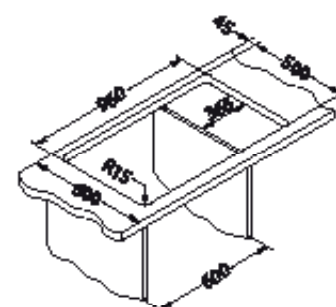

Pakovanje: komadi u kartonskoj kutiji/komadi na paleti
MPC: neobavezujuća maloprodajna cena