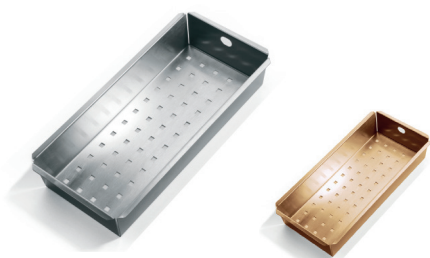

Daska za sečenje - drvena
415 x 300 x 25 mm

šifra MPC RSD

1016019 2.299,90

Daska za sečenje - drvena
355 x 240 x 25 mm

šifra MPC RSD

1016018 2.699,90

Posude za očeđivanje

nerđajući čelik