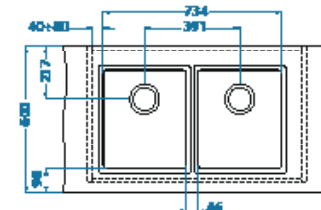

dužina ormarića 900 mm

KOMBINO 20 - 2X