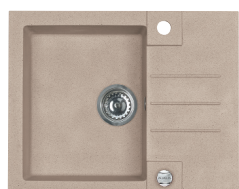

Roll 10

ALVEUS

1105296

DIMENZIJA SUDOPERE fi 510 x 530 mm

DIMENZIJA POSUDE fi 430 x 200 mm

površina	šifra	tip	otvor sifona	Ø35 mm	*pakovanje	MPC RSD	POSEBNA PONUDA RSD
G11-bela	1094963	jednodelni	3 1/2"	2x	kartonska kutija 1 / 10	-17.099,90	15.499,90
G22-zemljana	1090966	jednodelni	3 1/2"	2x	kartonska kutija 1 / 10	-17.099,90	15.499,90
G55-bež	1090968	jednodelni	3 1/2"	2x	kartonska kutija 1 / 10	-17.099,90	15.499,90
G91-crna	1090969	jednodelni	3 1/2"	2x	kartonska kutija 1 / 10	-17.099,90	15.499,90

ugradnja

Roll 40

1105296

DIMENZIJA SUDOPERE 595 x 475 mm

DIMENZIJA POSUDE fi 400 x 160 mm

površina	šifra	tip	otvor sifona	Ø35 mm	*pakovanje	MPC RSD
G11-bela	1090970	univerzalan	3 1/2"	2x	kartonska kutija 1 / 12	18.499,90
G22-zemljana	1090971	univerzalan	3 1/2"	2x	kartonska kutija 1 / 12	18.499,90
G55-bež	1090973	univerzalan	3 1/2"	2x	kartonska kutija 1 / 12	18.499,90
G91-crna	1090974	univerzalan	3 1/2"	2x	kartonska kutija 1 / 12	18.499,90

ugradnja

Rock 30

1105296

DIMENZIJA SUDOPERE 595 x 475 mm

DIMENZIJA POSUDE 320 x 400 x 160 mm

površina	šifra	tip	otvor sifona	Ø35 mm	*pakovanje	MPC RSD
G11-bela	1090947	univerzalan	3 1/2"	2x	kartonska kutija 1 / 12	19.099,90
G81-tamno siva	1122741	univerzalan	3 1/2"	2x	kartonska kutija 1 / 12	19.099,90
G22-zemljana	1090948	univerzalan	3 1/2"	2x	kartonska kutija 1 / 12	19.099,90
G55-bež	1090950	univerzalan	3 1/2"	2x	kartonska kutija 1 / 12	19.099,90
G91-crna	1090951	univerzalan	3 1/2"	2x	kartonska kutija 1 / 12	19.099,90

ugradnja

Pakovanje: komadi u kartonskoj kutiji/komadi na paleti
MPC: neobavezujuća maloprodajna cena