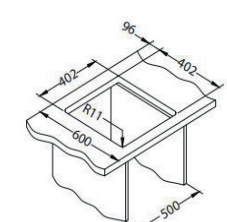

Pakovanje: komadi u kartonskoj kutiji/komadi na paleti
MPC: neobavezujuća maloprodajna cena