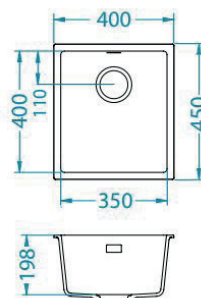

Omni 10

ALVEUS

DIMENZIJA SUDOPERE 400 x 450 mm

DIMENZIJA POSUDE 350 x 400 x 198 mm

površina	šifra	tip	otvor sifona	Ø35 mm	*pakovanje	MPC RSD
G11-bela	1150037	jednodelni	3 1/2"	1x	kartonska kutija 1 / 20	21.599,90
G81-tamno siva	1150038	jednodelni	3 1/2"	1x	kartonska kutija 1 / 20	21.599,90
G22-zemljana	1150039	jednodelni	3 1/2"	1x	kartonska kutija 1 / 20	21.599,90
G55-bež	1150040	jednodelni	3 1/2"	1x	kartonska kutija 1 / 20	21.599,90
G91-crna	1150041	jednodelni	3 1/2"	1x	kartonska kutija 1 / 20	21.599,90
G90-deep black	1150042	jednodelni	3 1/2"	1x	kartonska kutija 1 / 20	21.599,90
G90-ALL BLACK	1150043	jednodelni	3 1/2"	1x	kartonska kutija 1 / 20	23.599,90

DODATNA OPREMA

daska za sečenje
drvena
1080029

roll up ocedivač
- CRN
1148145

rollup ocedivač
1131412

posuda za
ocedivanje
inox
1119835

set za
podgradnu
montažu
1135533

ugradnja

*U - ugradnja pomoću seta za podgradnumontažu 1135533 (nije priloženo).

Omni 20

DIMENZIJA SUDOPERE 400 x 450 mm

DIMENZIJA POSUDE 400 x 400 x 198 mm

površina	šifra	tip	otvor sifona	Ø35 mm	*pakovanje	MPC RSD
G11-bela	1150044	jednodelni	3 1/2"	1x	kartonska kutija 1 / 14	24.599,90
G81-tamno siva	1150045	jednodelni	3 1/2"	1x	kartonska kutija 1 / 14	24.599,90
G22-zemljana	1150046	jednodelni	3 1/2"	1x	kartonska kutija 1 / 14	24.599,90
G55-bež	1150047	jednodelni	3 1/2"	1x	kartonska kutija 1 / 14	24.599,90
G91-crna	1150048	jednodelni	3 1/2"	1x	kartonska kutija 1 / 14	24.599,90
G90-deep black	1150049	jednodelni	3 1/2"	1x	kartonska kutija 1 / 14	24.599,90
G90-ALL BLACK	1150050	jednodelni	3 1/2"	1x	kartonska kutija 1 / 14	26.399,90

DODATNA OPREMA

daska za sečenje
drvena
1080029

roll up ocedivač
- CRN
1148145

rollup ocedivač
1131412

posuda za
ocedivanje
inox
1119835

set za
podgradnu
montažu
1135533

ugradnja