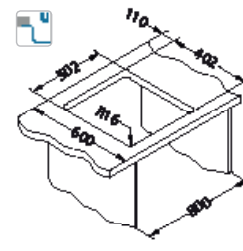

ugradnja

*U - ugradnja pomoću seta za podgradnu montažu 1135533 (nije priloženo).