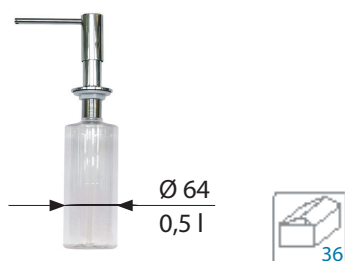

Dozer - PEAR

šifra	boja	MPC RSD	POSEBNA PONUDA RSD
1136559	CHR	-4.999,90	4.299,90
1136560	SAT	-4.999,90	4.299,90