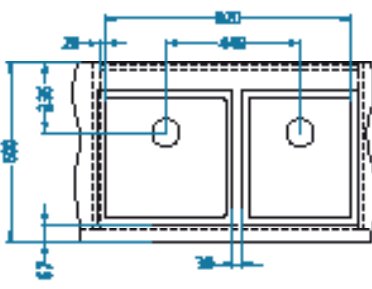

QUADRIX 20+30-FS