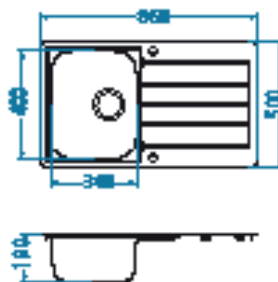

Line Maxim 10

ALVEUS

DIMENZIJA SUDOPERE 980 x 500 mm
DIMENZIJA POSUDE 340 x 400 x 190 mm
148 x 300 x 130 mm

površina	šifra	tip	otvor sifona	Ø35 mm	*pakovanje	MPC RSD
SAT	1085943	univerzalan	3 1/2"	2x	kartonska kutija 1 / 12	35.999,90
SAT	1089610*	univerzalan	3 1/2"	/	karton 0 / 30	30.999,90

SAT - saten, satenski svilenkast sjaj

Ugradnja

DODATNA OPREMA

daska za sečenje
zaštitno staklo
1063063

posuda za
oceđivanje inox
1062602

daska za sečenje
drvena
1064565

roll up oceđivač
1131412

Line Maxim 20

DIMENZIJA SUDOPERE 860 x 500 mm
DIMENZIJA POSUDE 340 x 400 x 190 mm

površina	šifra	tip	otvor sifona	Ø35 mm	*pakovanje	MPC RSD
SAT	1085945	univerzalan	3 1/2"	2x	kartonska kutija 1 / 12	22.999,90
SAT	1089611*	univerzalan	3 1/2"	/	karton 0 / 30	21.999,90

SAT - saten, satenski svilenkast sjaj

Ugradnja

DODATNA OPREMA

daska za sečenje
zaštitno staklo
1063063

posuda za
oceđivanje inox
1062602

daska za sečenje
drvena
1064565

roll up oceđivač
1131412

Line Maxim 50

DIMENZIJA SUDOPERE 615 x 500 mm
DIMENZIJA POSUDE 340 x 400 x 190 mm
148 x 300 x 130 mm

površina	šifra	tip	otvor sifona	Ø35 mm	*pakovanje	MPC RSD
SAT	1085946	univerzalan	3 1/2"	2x	kartonska kutija 1 / 14	30.999,90
SAT	1089612*	univerzalan	3 1/2"	/	karton 0 / 60	29.999,90

SAT - saten, satenski svilenkast sjaj

Ugradnja

DODATNA OPREMA

daska za sečenje
zaštitno staklo
1063063

posuda za
oceđivanje inox
1062602

daska za sečenje
drvena
1064565

roll up oceđivač
1131412

Pakovanje: komadi u kartonskoj kutiji/komadi na paleti
MPC: neobavezujuća maloprodajna cena