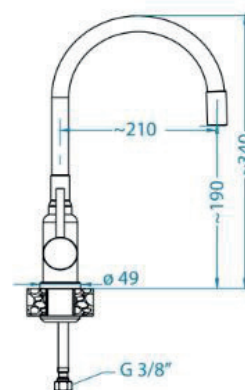

Flexa

NEW

površina	šifra	MPC RSD
CHR- crna	1147027	7.699,90
CHR- bela	1147024	7.699,90
CHR- bež	1147025	7.699,90
CHR- siva	1147026	7.699,90
CHR- crna	1147023	7.699,90
CHR- bela	1147019	7.699,90
CHR- bež	1147021	7.699,90
CHR- siva	1147022	7.699,90
mat crna	1147056	7.699,90