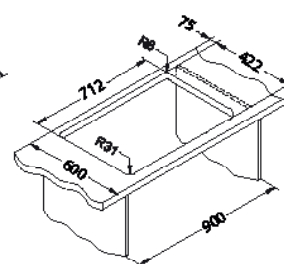

Atrox 40

ALVEUS

1132823

DIMENZIJA SUDOPERE 790 x 500 mm

DIMENZIJA POSUDE 710 x 340 x 195 mm

površina	šifra	tip	otvor sifona	Ø35 mm	*pakovanje	MPC RSD
G11-bela	1140443	jednodelni	3 1/2"	1x	kartonska kutija 1 / 12	30.499,90
G81-tamno siva	1140446	jednodelni	3 1/2"	1x	kartonska kutija 1 / 12	30.499,90
G22-zemljana	1140444	jednodelni	3 1/2"	1x	kartonska kutija 1 / 12	30.499,90
G55-bež	1140445	jednodelni	3 1/2"	1x	kartonska kutija 1 / 12	30.499,90
G91-crna	1140447	jednodelni	3 1/2"	1x	kartonska kutija 1 / 12	30.499,90

DODATNA OPREMA

daska za sečenje
drvena
1144970

roll up ocedivač
- mini
1136662

posuda za
ocediavanje inox
GN-1/2-P-65 mm
1008902

set za podgradnu
montažu
1135533

ugradnja

*U - ugradnja pomoću seta za podgradnumontažu 1135533 (nije priloženo).

Atrox 50

1132822

DIMENZIJA SUDOPERE 790 x 500 mm

DIMENZIJA POSUDE 390 x 340 x 195 mm
300 x 340 x 195 mm

površina	šifra	tip	otvor sifona	Ø35 mm	*pakovanje	MPC RSD
G11-bela	1131997	jednodelni	3 1/2"	1x	kartonska kutija 1 / 12	31.299,90
G81-tamno siva	1132001	jednodelni	3 1/2"	1x	kartonska kutija 1 / 12	31.299,90
G22-zemljana	1131999	jednodelni	3 1/2"	1x	kartonska kutija 1 / 12	31.299,90
G55-bež	1132000	jednodelni	3 1/2"	1x	kartonska kutija 1 / 12	31.299,90
G91-crna	1132002	jednodelni	3 1/2"	1x	kartonska kutija 1 / 12	31.299,90

DODATNA OPREMA

daska za sečenje
drvena
1144970

roll up ocedivač
- mini
1136662

posuda za
ocediavanje inox
GN-1/2-P-65 mm
1008902

set za podgradnu
montažu
1135533

ugradnja