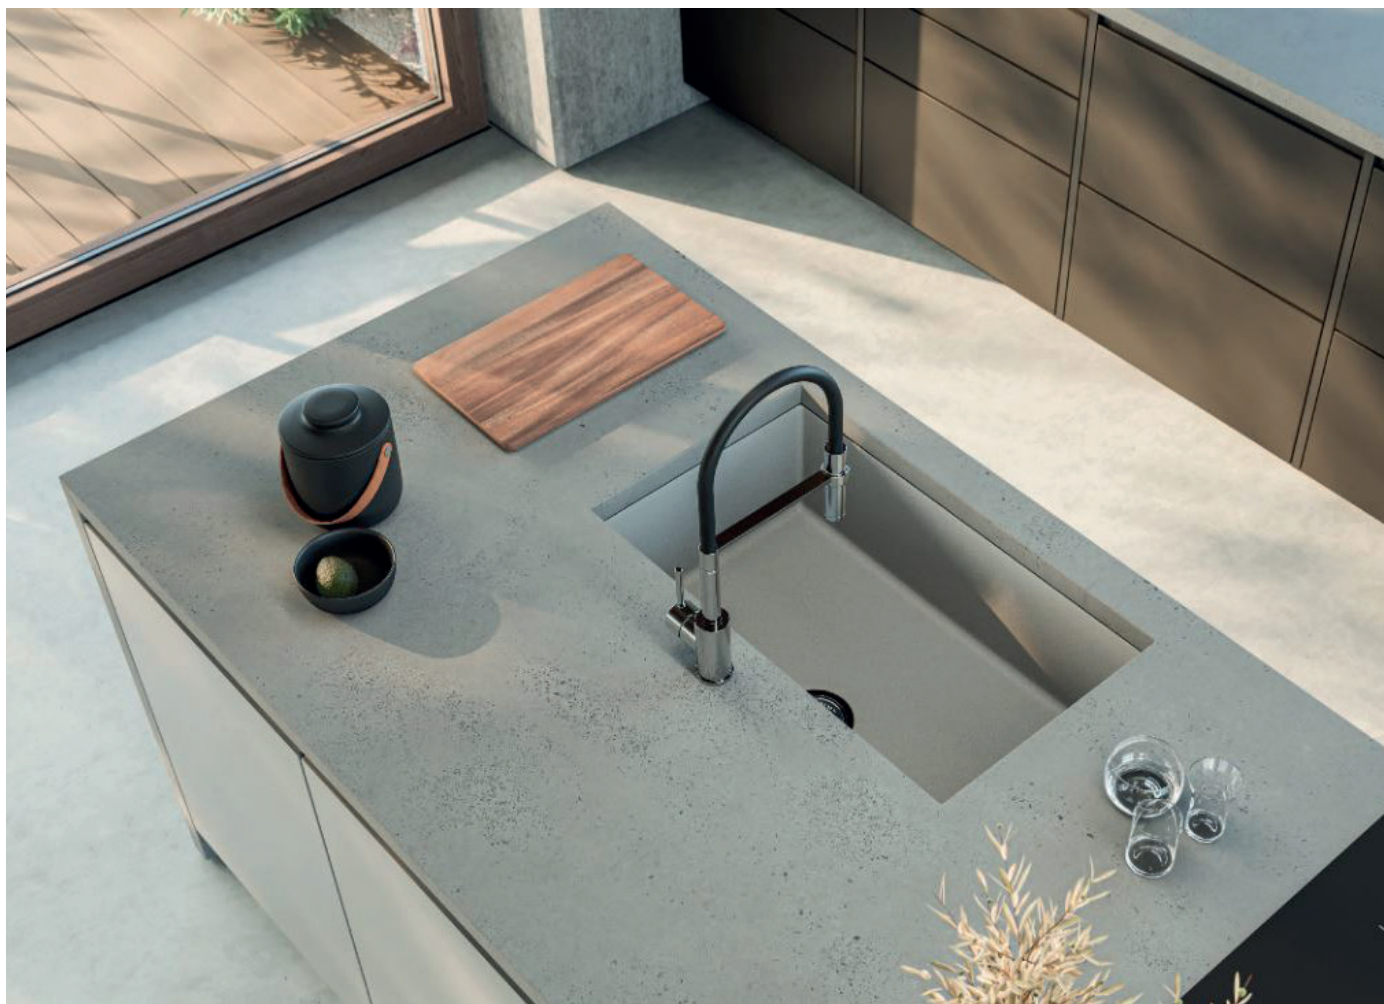

Omni 50

DIMENZIJA SUDOPERE 550 x 450 mm

DIMENZIJA POSUDE 305 x 400 x 198 mm

108 x 400 x 198 mm

površina	šifra	tip	otvor sifona	Ø35 mm	*pakovanje	MPC RSD
G11-bela	1150065	jednodelni	3 1/2"	1x	kartonska kutija 1 / 14	30.499,90
G81-tamno siva	1150066	jednodelni	3 1/2"	1x	kartonska kutija 1 / 14	30.499,90
G22-zemljana	1150067	jednodelni	3 1/2"	1x	kartonska kutija 1 / 14	30.499,90
G55-bež	1150068	jednodelni	3 1/2"	1x	kartonska kutija 1 / 14	30.499,90
G91-crna	1150069	jednodelni	3 1/2"	1x	kartonska kutija 1 / 14	30.499,90
G90-deep black	1150070	jednodelni	3 1/2"	1x	kartonska kutija 1 / 14	30.499,90
G90-ALL BLACK	1150071	jednodelni	3 1/2"	1x	kartonska kutija 1 / 14	33.499,90

DODATNA OPREMA

daska za sečenje
drvena
1080029

roll up ocedivač
- CRN
1148145

rollup ocedivač
1131412

posuda za ocedivanje
inox
1119835

set za podgradnu montažu
1135533

ugradnja