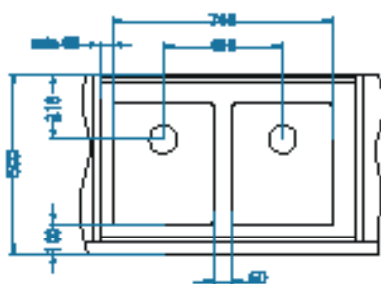

QUADRIX 10+30-U

dvodelni sifon

dvodelni sifon
Pop-Up

1130559

1092272

dužina ormarića 900 mm

QUADRIX 20+20-U

QUADRIX 10+40-U