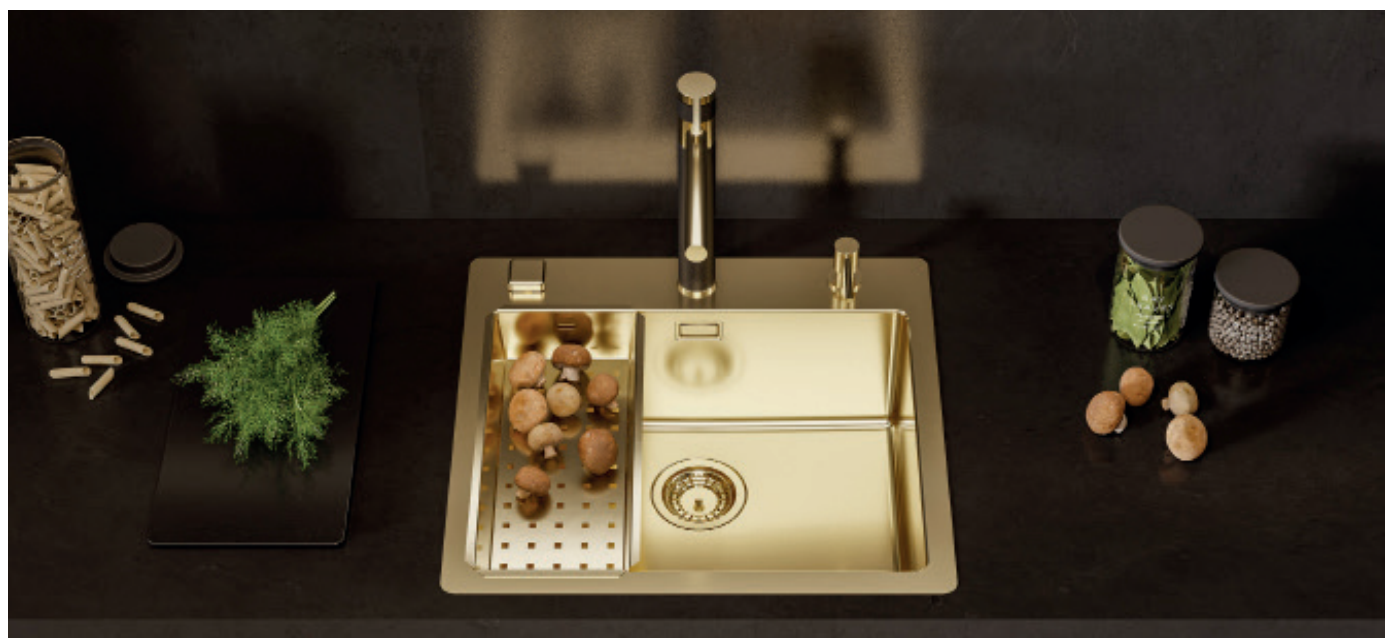

Daska za rezanje
zaštitno staklo
- crna
1084835 - black

daska za rezanje
drvena
1080029

Monarch Quadrix 20

DIMENZIJA SUDOPERE 390 x 450 mm
DIMENZIJA POSUDE 340 x 400 x 200 mm

DODATNA OPREMA

sifon
(bez grla)