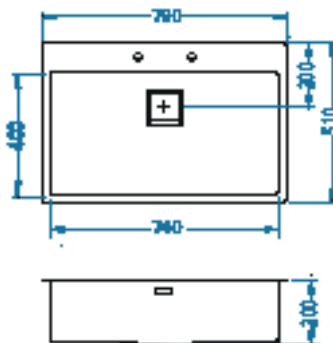

Stylux 10

Do isteka zaliha!

ALVEUS

1133398

DIMENZIJA SUDOPERE 450 x 510 mm

DIMENZIJA POSUDE 400 x 400 x 200 mm

površina	šifra	tip	otvor sifona	Ø35 mm	*pakovanje	MPC RSD
BRS	1084278	jednodelni	kvadratni	2x	kartonska kutija 1 / 14	79.999,90

BRS - četkana površina (brušena)

ugradnja

* F - ugradnja zahteva poseban tretman radne ploče prema priloženom uputstvu

DODATNA OPREMA

Alveus poklopac trip top 400
1084325

Alveus poklopac biboard 400
1087884

posuda za očeđivanje
inox1119835

daska za sećenje zaštitno staklo
1084835 - crna

Stylux 40

Do isteka zaliha!

1133398

DIMENZIJA SUDOPERE 790 x 510 mm

DIMENZIJA POSUDE 740 x 400 x 200 mm

površina	šifra	tip	otvor sifona	Ø35 mm	*pakovanje	MPC RSD
BRS	1084292	jednodelni	kvadratni	2x	kartonska kutija 1 / 7	94.999,90

BRS - četkana površina (brušena)

ugradnja

* F - ugradnja zahteva poseban tretman radne ploče prema priloženom uputstvu

DODATNA OPREMA

Alveus poklopac trip top 400
1084325

Alveus poklopac biboard 400
1087884

posuda za očeđivanje
inox1119835

daska za sećenje zaštitno staklo
1084835 - crna

Stylux 50

Do isteka zaliha!

1133398

DIMENZIJA SUDOPERE 860 x 510 mm

DIMENZIJA POSUDE 400 x 400 x 200 mm

površina	šifra	tip	otvor sifona	Ø35 mm	*pakovanje	MPC RSD
BRS	1084293	levi	kvadratni	2x	kartonska kutija 1 / 7	109.999,90
BRS	1084294	desni	kvadratni	2x	kartonska kutija 1 / 7	109.999,90

BRS - četkana površina (brušena)

ugradnja

* F - ugradnja zahteva poseban tretman radne ploče prema priloženom uputstvu

DODATNA OPREMA

Alveus poklopac trip top 400
1084325

Alveus poklopac biboard 400
1087884

posuda za očeđivanje
inox1119835

daska za sećenje zaštitno staklo
1084835 - crno

Pakovanje: komadi u kartonskoj kutiji/komadi na paleti
MPC: neobavezujuća maloprodajna cena