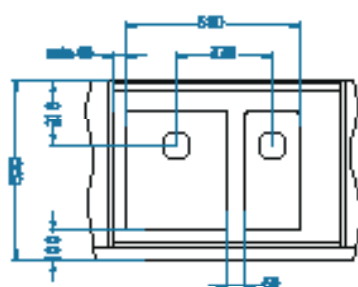

1092272

dužina ormarića 900 mm

QUADRIX 20+20-FS

QUADRIX 20+30-FS

QUADRIX 10+50-FS

Quadrix kombinacije posuda [U]

dužina ormarića 800 mm

QUADRIX 10+20-U