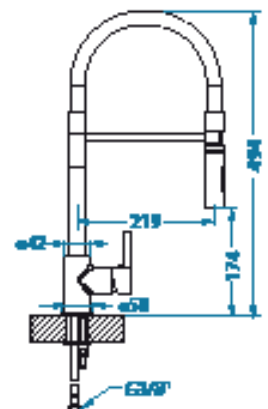

Zeos - P

površina	šifra	MPC RSD
white mat	1136506	30.999,90
black mat	1136505	30.999,90

Pixy

površina	šifra	MPC RSD
CHR	1132175	22.999,90

Columba

površina	šifra	MPC RSD	POSEBNA PONUDA RSD
CHR	1132181	27.199,90	24.699,90