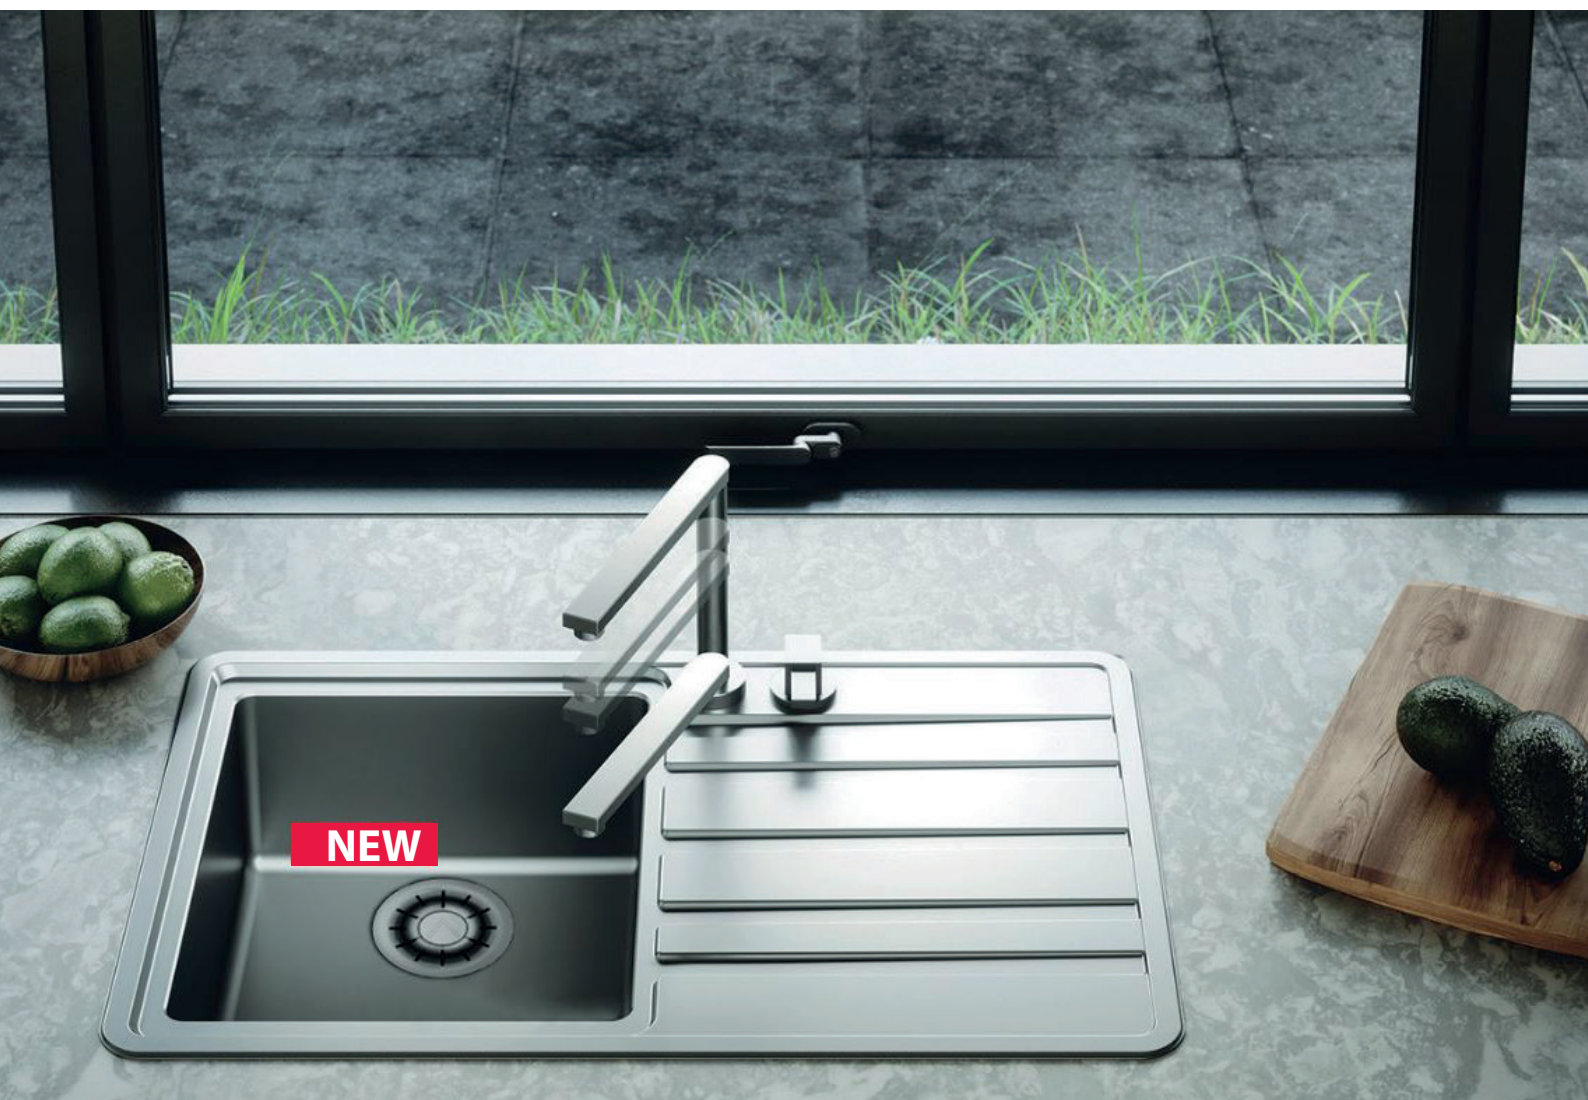

Rando

S obzirom na trendove i želje za sve većim i prostranim posudama, formirali smo porodicu sudopera Rando. Ovi modeli će sigurno zadovoljiti i estetske i funkcionalne trendove. Rando 30 se može, zbog svoje univerzalnosti, okrenuti na bilo koji način kao što je Rando 50 sa još malo većom posudom dostupnoj u levoj ili desnoj izvedbi.

Oba modela se uklapaju u minimalni ormarić od 60 cm i dostupni su u F (potpuno usadnoj)/ S(površinsko usadnoj) ili I(klasičnoj usadnoj) verziji ugradnje.

Sa modelima Rando, dobijate savremeni čist dizajn, a zbog glatkih 15 mm radijusa posude, takođe vam je zagarantovano lako čišćenje.