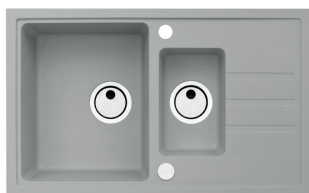

DODATNA OPREMA

daska za sečenje
drvena
1080029

posuda za
oceđivanje inox
1119835

set za podgradnu
montažu
1135533

*U slučaju potrebe za dodatnom opremom za montažu (nije priloženo).

Intermezzo 70

1117293

DIMENZIJA SUDOPERE 780 x 480 mm