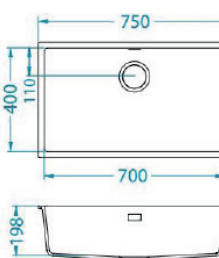

ugradnja

Pakovanje: komadi u kartonskoj kutiji/komadi na paleti
MPC: neobavezujuća maloprodajna cena