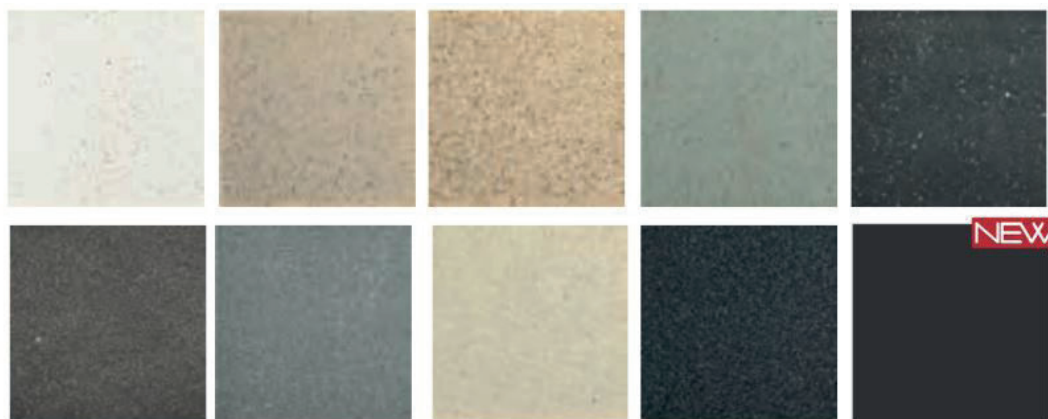

Širok asortiman Alveus sudopera je napravljen od visokokvalitetnog granitnog materijala Granital I Granital Plus. Zbog pažljive obrade materijala, površina kuhinjskih sudopera Granital je glatka, prijatna na dodir i omogućava lako čišćenje. Dodatne četiri boje, Granital Plus, nadograđene su svetlučavim metalik tačkicama, koje daju elegantan vrhunski izgled sudoperi i dostupne su za modele Sensual, Quadrix i Formic.