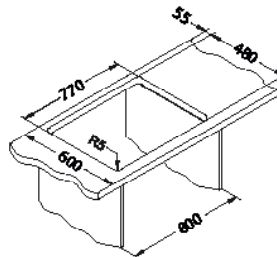

Atrox 40

ALVEUS

1132823

DIMENZIJA SUDOPERE 790 x 500 mm

DIMENZIJA POSUDE 710 x 340 x 195 mm

površina	šifra	tip	otvor sifona	Ø35 mm	*pakovanje	MPC RSD
G11-bela	1140443	jednodelni	3 1/2"	1x	kartonska kutija 1 / 12	30.499,90
G81-tamno siva	1140446	jednodelni	3 1/2"	1x	kartonska kutija 1 / 12	30.499,90
G22-zemljana	1140444	jednodelni	3 1/2"	1x	kartonska kutija 1 / 12	30.499,90
G55-bež	1140445	jednodelni	3 1/2"	1x	kartonska kutija 1 / 12	30.499,90
G91-crna	1140447	jednodelni	3 1/2"	1x	kartonska kutija 1 / 12	30.499,90

DODATNA OPREMA

daska za sečenje
drvena
1144970

roll up ocedivač
- mini
1136662

posuda za
ocediavanje inox
GN-1/2-P-65 mm
1008902

set za podgradnu
montažu
1135533

ugradnja

*U - ugradnja pomoću seta za podgradnumontažu 1135533 (nije priloženo).

Atrox 50

1132822

DIMENZIJA SUDOPERE 790 x 500 mm

DIMENZIJA POSUDE 390 x 340 x 195 mm
300 x 340 x 195 mm

površina	šifra	tip	otvor sifona	Ø35 mm	*pakovanje	MPC RSD
G11-bela	1131997	jednodelni	3 1/2"	1x	kartonska kutija 1 / 12	31.299,90
G81-tamno siva	1132001	jednodelni	3 1/2"	1x	kartonska kutija 1 / 12	31.299,90
G22-zemljana	1131999	jednodelni	3 1/2"	1x	kartonska kutija 1 / 12	31.299,90
G55-bež	1132000	jednodelni	3 1/2"	1x	kartonska kutija 1 / 12	31.299,90
G91-crna	1132002	jednodelni	3 1/2"	1x	kartonska kutija 1 / 12	31.299,90

DODATNA OPREMA

daska za sečenje
drvena
1144970

roll up ocedivač
- mini
1136662

posuda za
ocediavanje inox
GN-1/2-P-65 mm
1008902

set za podgradnu
montažu
1135533

ugradnja