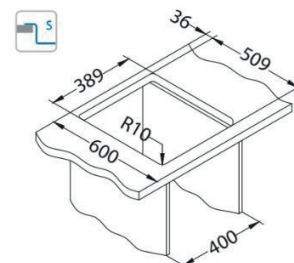

ugradnja

* F - ugradnja zahteva poseban tretman radne ploče prema priloženom uputstvu