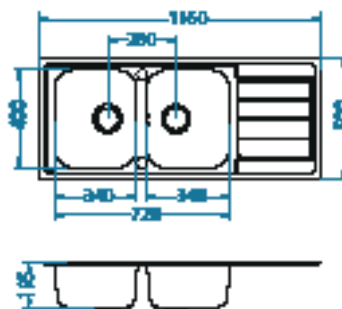

DODATNA OPREMA

daska za sečenje
zaštitno staklo
1063063

posuda za
ocedivanje inox
1062602

daska za sečenje
drvena
1064565

roll up ocedivač
1131412

površina	šifra	tip	otvor sifona	Ø35 mm	*pakovanje	MPC RSD
SAT	1087975	univerzalan	3 1/2"	2x	kartonska kutija 1 / 6	35.999,90

SAT - saten, satenski svilenkast sjaj