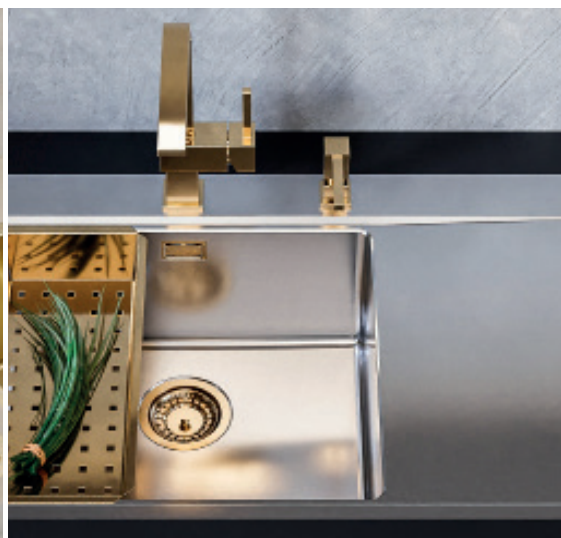

DIZAJNIRAJTE SVOJ TREND!

Vaš dom treba da bude posebno mesto za vas. Zašto ne bi kuhinja bila mesto koje se ističe? Usudite se da dizajnirate sopstvenu kuhinju, privlačnu za oko, a takođe će vam biti od pomoći u svakodnevnim kućnim poslovima.

Budite drugačiji i **PERSONALIZUJTE** staklenu sudoperu sa unapred dizajniranom grafikom ili učinite to nezaboravnim uz fotografiju koja vam je u srcu.

Budite hrabri i igrajte se oblicima, veličinama, materijalima i bojama. Usudite se da ih kombinujete i stvorite privlačno kuhinjsko okruženje.