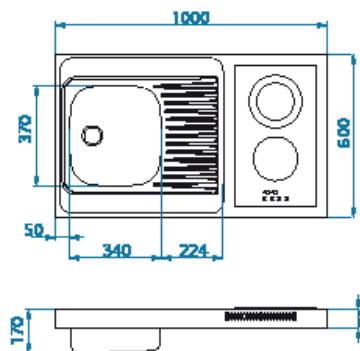

Combi Ceral 100

Površina SAT
Veličina 1000 x 600 x 70 mm
Napon 230 V/50 Hz
Ulazna snaga 3000 W