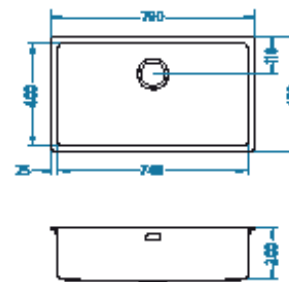

Quadrix 40

ALVEUS

površina	šifra	tip	otvor sifona	Ø35 mm	*pakovanje	MPC RSD
BRS	1102605	jednodelni	3 1/2"	/	kartonska kutija 1 / 14	54.999,90

BRS - četkana(brušena) površina

DIMENZIJA SUDOPERE 500 x 450 mm
DIMENZIJA POSUDE 450 x 400 x 200 mm

ugradnja

DODATNA OPREMA

sifon
(bez grla)
1130551

sifon
Pop-Up
1127251

set za
podgradnu
montažu
1119093

posuda za
oceđivanje inox
1119835

* F - za ugradnju je potreban poseban tretman rezanja radne ploče prema priloženim uputstvima za sudoperu
* U - ugradnja pomoću seta za podgradnu montažu 1119093 (nije priloženo).

Quadrix 50

površina	šifra	tip	otvor sifona	Ø35 mm	*pakovanje	MPC RSD
BRS	1102606	jednodelni	3 1/2"	/	kartonska kutija 1 / 14	59.999,90

BRS - četkana(brušena) površina

DIMENZIJA SUDOPERE 550 x 450 mm
DIMENZIJA POSUDE 500 x 400 x 200 mm

ugradnja

DODATNA OPREMA

sifon
(bez grla)
1130551

sifon
Pop-Up
1127251

set za
podgradnu
montažu
1119093

posuda za
oceđivanje inox
1119835

* F - za ugradnju je potreban poseban tretman rezanja radne ploče prema priloženim uputstvima za sudoperu
* U - ugradnja pomoću seta za podgradnu montažu 1119093 (nije priloženo).

Quadrix 60

površina	šifra	tip	otvor sifona	Ø35 mm	*pakovanje	MPC RSD
BRS	1092477	jednodelni	3 1/2"	/	kartonska kutija 1 / 7	64.999,90

BRS - četkana(brušena) površina

DIMENZIJA SUDOPERE 790 x 450 mm
DIMENZIJA POSUDE 740 x 400 x 200 mm

ugradnja

DODATNA OPREMA

sifon
(bez grla)
1130551

sifon
Pop-Up
1127251

set za
podgradnu
montažu
1119093

posuda za
oceđivanje inox
1119835

* F - za ugradnju je potreban poseban tretman rezanja radne ploče prema priloženim uputstvima za sudoperu
* U - ugradnja pomoću seta za donju montažu 1119093 (nije priloženo).