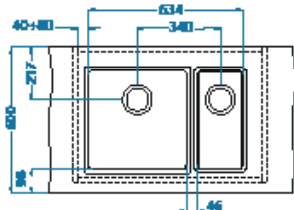

KOMBINO 30 + KOMBINO 10