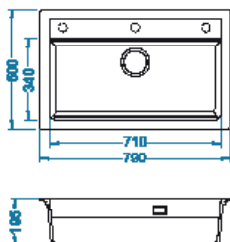

DODATNA OPREMA

daska za sečenje
drvena
1144970

roll up ocedivač
- mini
1136662

posuda za
ocediavanje inox
GN-1/2-P-65 mm
1008902

set za podgradnu
montažu
1135533