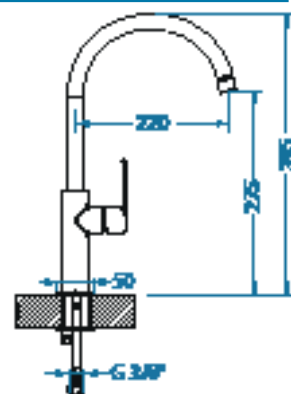

površina	šifra	MPC RSD	POSEBNA PONUDA RSD
bela mat	1134890	-17.999,90	15.999,00
crna mat	1134889	-17.999,90	15.999,00