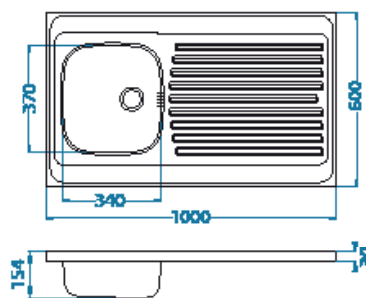

Classic 40

ALVEUS

DIMENZIJA SUDOPERE 800 x 600 mm
DIMENZIJA POSUDE 340 x 370 x 153 mm
340 x 370 x 153 mm

DODATNA OPREMA

sifon
1011717

daska za sečenje
drvena
1016018

korpa za
oceđivaje CHR
1109414

površina	šifra	tip	otvor sifona	Ø35 mm	*pakovanje	MPC RSD	POSEBNA PONUDA RSD
NAT	1009078	dvodelni	1 1/2"	/	karton 0/36	-9.299,90	8.399,90

NAT -glatka, polusjajna površina

Classic 70

DIMENZIJA SUDOPERE 1000 x 600 mm
DIMENZIJA POSUDE 340 x 370 x 154 mm

DODATNA OPREMA

sifon
1011717

daska za sečenje
drvena
1016018

korpa za
oceđivaje CHR
1109414

površina	šifra	tip	otvor sifona	Ø35 mm	*pakovanje	MPC RSD
NAT	1108745	univerzalan	1 1/2"	/	karton 0/57	12.199,90

NAT -glatka, polusjajna površina

Classic 100

DIMENZIJA SUDOPERE 1200 x 600 mm
DIMENZIJA POSUDE 340 x 370 x 160 mm
340 x 370 x 160 mm

DODATNA OPREMA

sifon
1011717

daska za sečenje
drvena
1016018

korpa za
oceđivaje CHR
1109414

površina	šifra	tip	otvor sifona	Ø35 mm	*pakovanje	MPC RSD
NAT	1009084	levi	1 1/2"	/	karton 0/36	14.999,90
NAT	1009085	desni	1 1/2"	/	karton 0/36	14.999,90
LEI	1008990	levi	1 1/2"	/	karton 0/36	18.999,90
LEI	1008991	desni	1 1/2"	/	karton 0/36	18.999,90

NAT -glatka, polusjajna površina
LEI - leinen-reljefna površina sa tačkicama

Pakovanje: komadi u kartonskoj kutiji/komadi na paleti
MPC: neobavezujuća maloprodajna cena