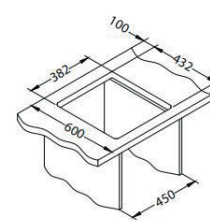

*U - ugradnja pomoću seta za podgradnumontažu 1135533 (nije priloženo).