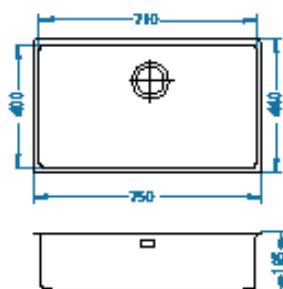

DODATNA OPREMA

sifon
1130551

sifon
Pop-Up
1127251

posuda za
oceđivanje
inox 1119835

roll up oceđivač
1131412