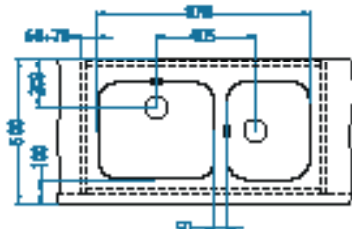

širina ormarića 1000 mm

Varijant 10+Varijant 40

sifon 1130559
sifon Pop-up: 1127258