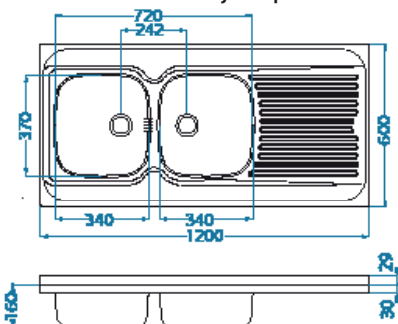

Pakovanje: komadi u kartonskoj kutiji/komadi na paleti
MPC: neobavezujuća maloprodajna cena