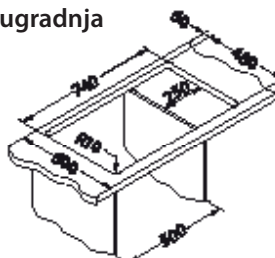

DODATNA OPREMA

set za ugradnju
1135533

daska za sečenje
drvena
1144969

ugradnja

Pakovanje: komadi u kartonskoj kutiji/komadi na paleti
MPC: neobavezujuća maloprodajna cena

Ovo je porodica kuhinjskih sudopera sa modernim, ali vanvremenskim dizajnom i dodirrom organske mekoće. Cadit sudopera će ispuniti velika očekivanja, odnosno očekivanja za prostrane posude. Možete birati između modela sa različitim kapacitetima posuda. Sudopere Cadit dostupne su u 5 prekrasnih zemljanih tonova koji će se uklopiti u vašu kuhinju ili stvoriti divan kontrast sa njom.