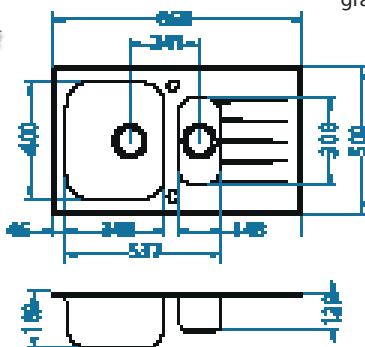

Glassix Up 10

DIMENZIJA SUDOPERE 860 x 500 mm
DIMENZIJA POSUDE 340 x 400 x 180 mm

1123351

Do isteka zaliha!

POVŠINSKO STAKLO	ŠIFRA	TIP	otvor sifona	Ø35 mm	*PAKOVANJE	MPC RSD
BELO RAL 9003	SAT 1123819	univerzalan	3 1/2"	2x	kartonska kutija 1 / 6	43.999,90
CRNO RAL 9005	SAT 1123820	univerzalan	3 1/2"	2x	kartonska kutija 1 / 6	43.999,90
	*SAT 1123821	univerzalan	3 1/2"	2x	kartonska kutija 1 / 6	66.999,90

SAT - saten, satenski svilenkast sjaj

* grafika na zahtev sa min. rezolucijom 250 dpi

ugradnja

DODATNA OPREMA

355

240

daska za sečenje
drvena
1016019

roll up
oceđivač
1131412

Glassix Up 20

DIMENZIJA SUDOPERE 860 x 500 mm
DIMENZIJA POSUDE 340 x 400 x 180 mm
148 x 300 x 120 mm

1123353

Do isteka zaliha!

POVŠINSKO STAKLO	ŠIFRA	TIP	otvor sifona	Ø35 mm	*PAKOVANJE	MPC RSD
BELO RAL 9003	SAT 1123822	univerzalan	3 1/2"	2x	kartonska kutija 1 / 6	52.999,90
CRNO RAL 9005	SAT 1123823	univerzalan	3 1/2"	2x	kartonska kutija 1 / 6	52.999,90
	*SAT 1123824	univerzalan	3 1/2"	2x	kartonska kutija 1 / 6	73.999,90

SAT - saten, satenski svilenkast sjaj

* grafika na zahtev sa min. rezolucijom 250 dpi

ugradnja

DODATNA OPREMA

355

240

daska za sečenje
drvena
1016018

360 171

posuda za
oceđivanje inox
1062602

roll up
oceđivač 1131412

Glassix Up 40

DIMENZIJA SUDOPERE 860 x 500 mm
DIMENZIJA POSUDE 480 x 400 x 200 mm

1123351

Do isteka zaliha!

POVŠINSKO STAKLO	ŠIFRA	TIP	otvor sifona	Ø35 mm	*PAKOVANJE	MPC RSD
BELO RAL 9003	SAT 1123644	univerzalan	3 1/2"	2x	kartonska kutija 1 / 6	55.999,90
CRNO RAL 9005	SAT 1123645	univerzalan	3 1/2"	2x	kartonska kutija 1 / 6	55.999,90
	*SAT 1128171	univerzalan	3 1/2"	2x	kartonska kutija 1 / 6	76.999,90

SAT - saten, satenski svilenkast sjaj

* grafika na zahtev sa min. rezolucijom 250 dpi

ugradnja

DODATNA OPREMA

415

300

daska za sečenje
drvena
1016019

roll up
oceđivač
1131412